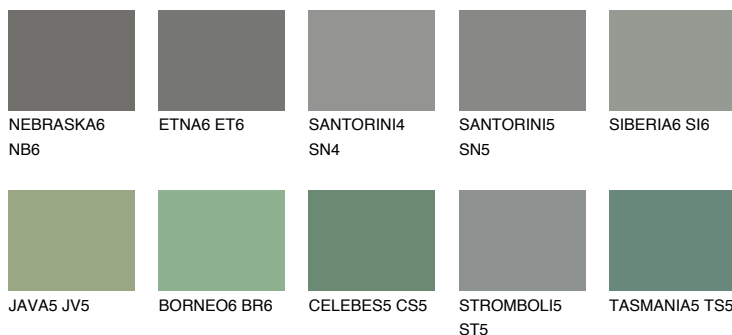

**DIAMOND EVENING**

6%

Doplňkovou barvami**ODSTÍNY CON****Odstíny Intense**

Více informací o omítkách a barvách naleznete na

www.ceresit.cz

*Prezentované odstíny jsou součástí aktuální palety fasádních omítek a barev nabízené značkou Ceresit. Berte prosím na vědomí, že se barvy v originální podobě mohou lišit od barev zobrazených na monitoru. Elektronická a tištěná podoba vzorníku není považována za plně spolehlivou prezentaci. Doporučujeme proto vybrané barvy porovnat se skutečnými vzorkovnicí.