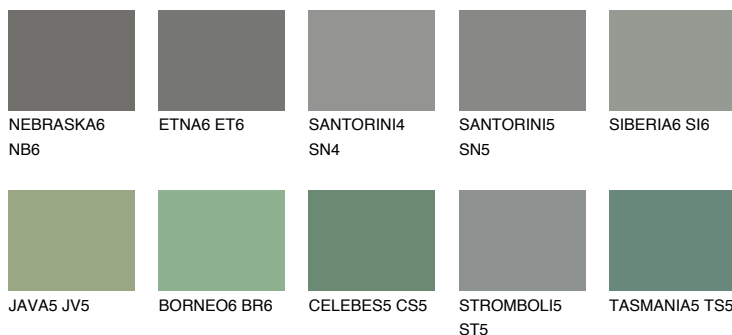

## DIAMOND EVENING

6%

### Doplňkovou barvami

#### Odstíny Intense

Více informací o omítkách a barvách naleznete na

[www.ceresit.cz](http://www.ceresit.cz)

\*Prezentované odstíny jsou součástí aktuální palety fasádních omítek a barev nabízené značkou Ceresit. Berte prosím na vědomí, že se barvy v originální podobě mohou lišit od barev zobrazených na monitoru. Elektronická a tištěná podoba vzorníku není považována za plně spolehlivou prezentaci. Doporučujeme proto vybrané barvy porovnat se skutečnými vzorkovnicí.