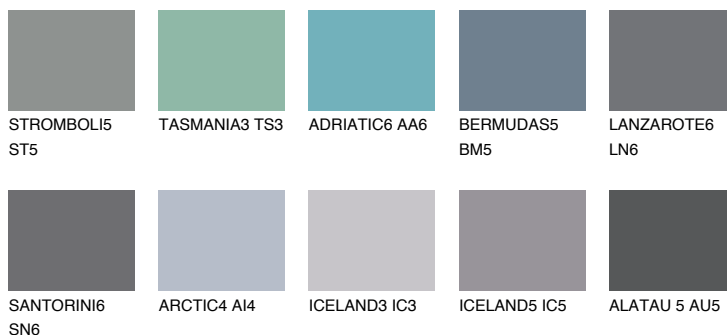

**DIAMOND DAY**

☀ 11%

Doplňkovou barvami**ODSTÍNY CON****Odstíny Intense**

Více informací o omítkách a barvách naleznete na
www.ceresit.cz

*Prezentované odstíny jsou součástí aktuální palety fasádních omítek a barev nabízené značkou Ceresit. Berte prosím na vědomí, že se barvy v originální podobě mohou lišit od barev zobrazených na monitoru. Elektronická a tištěná podoba vzorníku není považována za plně spolehlivou prezentaci. Doporučujeme proto vybrané barvy porovnat se skutečnými vzorkovnicí.