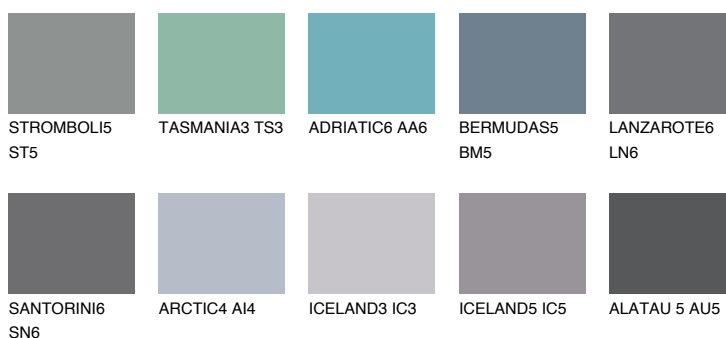

DIAMOND DAY

☀ 11%

Doplňkovou barvami

ODSTÍNY CON

Odstíny Intense

Více informací o omítkách a barvách naleznete na
www.ceresit.cz

*Prezentované odstíny jsou součástí aktuální palety fasádních omítek a barev nabízené značkou Ceresit. Berte prosím na vědomí, že se barvy v originální podobě mohou lišit od barev zobrazených na monitoru. Elektronická a tištěná podoba vzorníku není považována za plně spolehlivou prezentaci. Doporučujeme proto vybrané barvy porovnat se skutečnými vzorkovnicí.