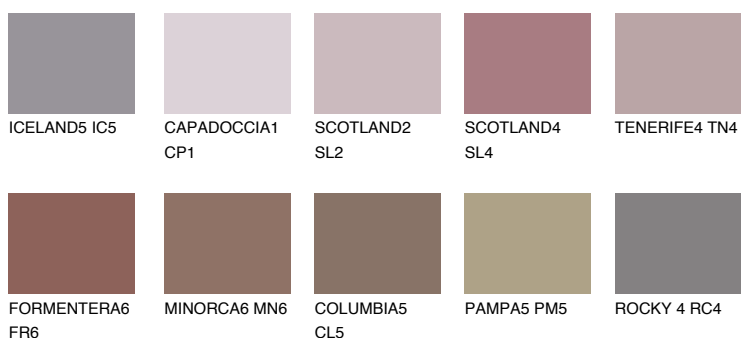

AMETHYST WIND

☀ 11%

Doplňkovou barvami

ODSTÍNY CON

Odstíny Intense

Více informací o omítkách a barvách naleznete na www.ceresit.cz

*Prezentované odstíny jsou součástí aktuální palety fasádních omítek a barev nabízené značkou Ceresit. Berte prosím na vědomí, že se barvy v originální podobě mohou lišit od barev zobrazených na monitoru. Elektronická a tištěná podoba vzorníku není považována za plně spolehlivou prezentaci. Doporučujeme proto vybrané barvy porovnat se skutečnými vzorkovnicí.