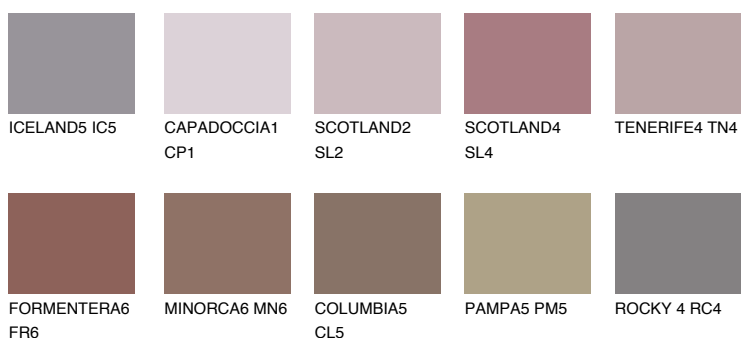

AMETHYST WIND

☀ 11%

Doplňkovou barvami

ODSTÍNY CON

Odstíny Intense

Více informací o omítkách a barvách naleznete na

www.ceresit.cz

*Prezentované odstíny jsou součástí aktuální palety fasádních omítek a barev nabízené značkou Ceresit. Berte prosím na vědomí, že se barvy v originální podobě mohou lišit od barev zobrazených na monitoru. Elektronická a tištěná podoba vzorníku není považována za plně spolehlivou prezentaci. Doporučujeme proto vybrané barvy porovnat se skutečnými vzorkovnicí.