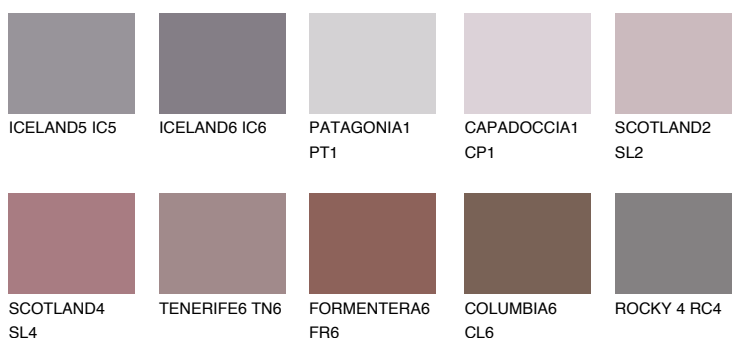

AMETHYST OCEAN

☀ 12%

Doplňkovou barvami

ODSTÍNY CON

Odstíny Intense

Více informací o omítkách a barvách naleznete na

www.ceresit.cz

*Prezentované odstíny jsou součástí aktuální palety fasádních omítek a barev nabízené značkou Ceresit. Berte prosím na vědomí, že se barvy v originální podobě mohou lišit od barev zobrazených na monitoru. Elektronická a tištěná podoba vzorníku není považována za plně spolehlivou prezentaci. Doporučujeme proto vybrané barvy porovnat se skutečnými vzorkovnicí.