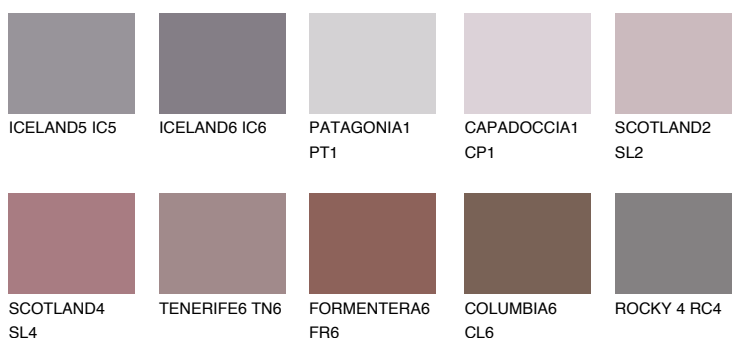

## AMETHYST OCEAN

☀ 12%

### Doplňkovou barvami

#### Odstíny Intense

Více informací o omítkách a barvách naleznete na

[www.ceresit.cz](http://www.ceresit.cz)

\*Prezentované odstíny jsou součástí aktuální palety fasádních omítek a barev nabízené značkou Ceresit. Berte prosím na vědomí, že se barvy v originální podobě mohou lišit od barev zobrazených na monitoru. Elektronická a tištěná podoba vzorníku není považována za plně spolehlivou prezentaci. Doporučujeme proto vybrané barvy porovnat se skutečnými vzorkovnicí.