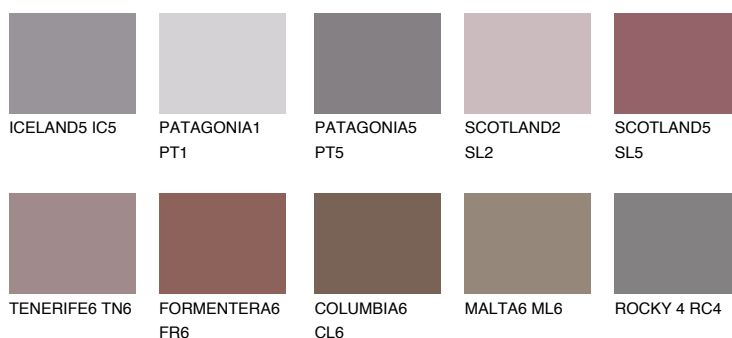

## AMETHYST MIST

8%

### Doplňkovou barvami

#### Odstíny Intense

Více informací o omítkách a barvách naleznete na

[www.ceresit.cz](http://www.ceresit.cz)

\*Prezentované odstíny jsou součástí aktuální palety fasádních omítek a barev nabízené značkou Ceresit. Berte prosím na vědomí, že se barvy v originální podobě mohou lišit od barev zobrazených na monitoru. Elektronická a tištěná podoba vzorníku není považována za plně spolehlivou prezentaci. Doporučujeme proto vybrané barvy porovnat se skutečnými vzorkovnicí.