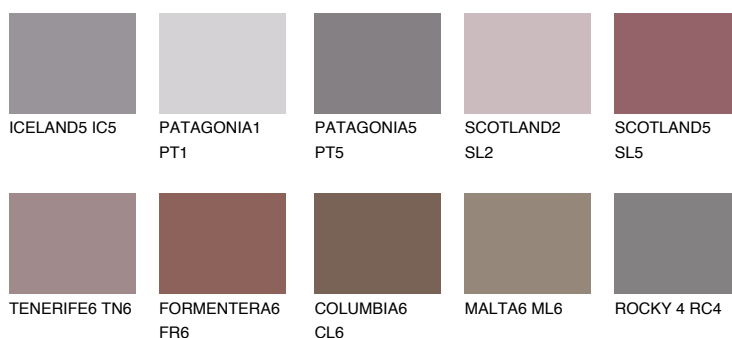

AMETHYST MIST

8%

Doplňkovou barvami

ODSTÍNY CON

Odstíny Intense

Více informací o omítkách a barvách naleznete na

www.ceresit.cz

*Prezentované odstíny jsou součástí aktuální palety fasádních omítek a barev nabízené značkou Ceresit. Berte prosím na vědomí, že se barvy v originální podobě mohou lišit od barev zobrazených na monitoru. Elektronická a tištěná podoba vzorníku není považována za plně spolehlivou prezentaci. Doporučujeme proto vybrané barvy porovnat se skutečnými vzorkovnicí.