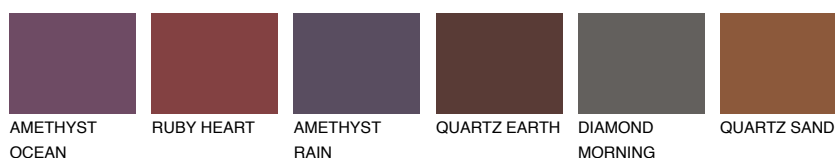

**AMETHYST AIR**

☀ 11%

**Doplňkovou barvami****ODSTÍNY CON****Odstíny Intense**

Více informací o omítkách a barvách naleznete na

[www.ceresit.cz](http://www.ceresit.cz)

\*Prezentované odstíny jsou součástí aktuální palety fasádních omítek a barev nabízené značkou Ceresit. Berte prosím na vědomí, že se barvy v originální podobě mohou lišit od barev zobrazených na monitoru. Elektronická a tištěná podoba vzorníku není považována za plně spolehlivou prezentaci. Doporučujeme proto vybrané barvy porovnat se skutečnými vzorkovnicí.