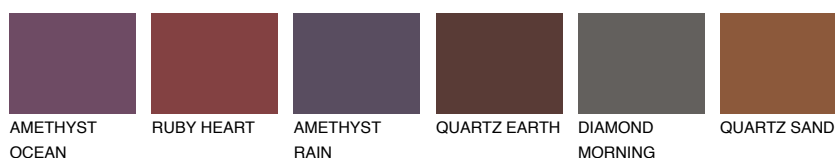

**AMETHYST AIR**

☀ 11%

Doplňkovou barvami**ODSTÍNY CON****Odstíny Intense**

Více informací o omítkách a barvách naleznete na

www.ceresit.cz

*Prezentované odstíny jsou součástí aktuální palety fasádních omítek a barev nabízené značkou Ceresit. Berte prosím na vědomí, že se barvy v originální podobě mohou lišit od barev zobrazených na monitoru. Elektronická a tištěná podoba vzorníku není považována za plně spolehlivou prezentaci. Doporučujeme proto vybrané barvy porovnat se skutečnými vzorkovnicí.