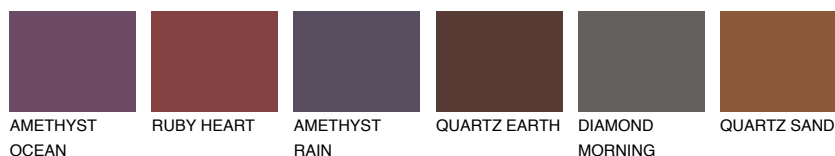

**AMETHYST AIR**

☀ 11%

**Doplňkovou barvami****ODSTÍNY CON****Odstíny Intense**

Více informací o omítkách a barvách naleznete na

[www.ceresit.cz](http://www.ceresit.cz)

\*Prezentované odstíny jsou součástí aktuální palety fasádních omítek a barev nabízené značkou Ceresit. Berte prosím na vědomí, že se barvy v originální podobě mohou lišit od barev zobrazených na monitoru. Elektronická a tištěná podoba vzorníku není považována za plně spolehlivou prezentaci. Doporučujeme proto vybrané barvy porovnat se skutečnými vzorkovnicí.