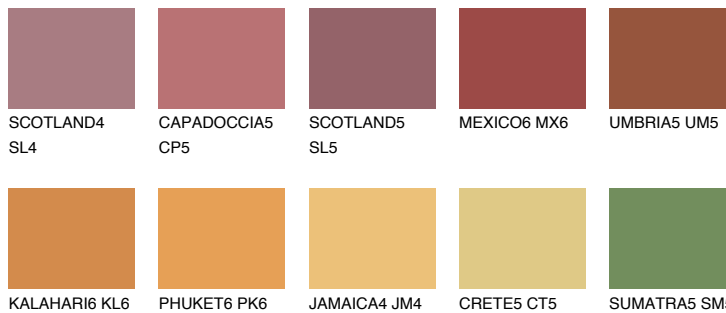

**AMBER PATH**

☀ 24%

Doplňkovou barvami**ODSTÍNY CON****Odstíny Intense**

Více informací o omítkách a barvách naleznete na
www.ceresit.cz

*Prezentované odstíny jsou součástí aktuální palety fasádních omítek a barev nabízené značkou Ceresit. Berte prosím na vědomí, že se barvy v originální podobě mohou lišit od barev zobrazených na monitoru. Elektronická a tištěná podoba vzorníku není považována za plně spolehlivou prezentaci. Doporučujeme proto vybrané barvy porovnat se skutečnými vzorkovnicí.