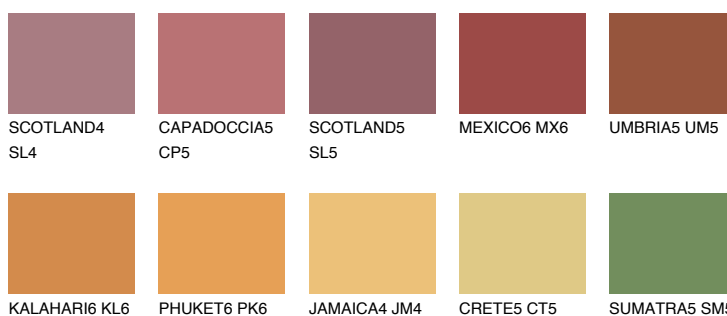

**AMBER PATH**

☀ 24%

**Doplňkovou barvami****ODSTÍNY CON****Odstíny Intense**

Více informací o omítkách a barvách naleznete na

[www.ceresit.cz](http://www.ceresit.cz)

\*Prezentované odstíny jsou součástí aktuální palety fasádních omítek a barev nabízené značkou Ceresit. Berte prosím na vědomí, že se barvy v originální podobě mohou lišit od barev zobrazených na monitoru. Elektronická a tištěná podoba vzorníku není považována za plně spolehlivou prezentaci. Doporučujeme proto vybrané barvy porovnat se skutečnými vzorkovnicí.