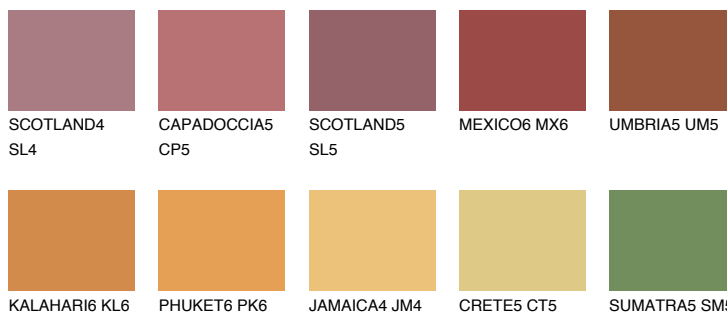

AMBER PATH

☀ 24%

Doplňkovou barvami

ODSTÍNY CON

Odstíny Intense

Více informací o omítkách a barvách naleznete na
www.ceresit.cz

*Prezentované odstíny jsou součástí aktuální palety fasádních omítek a barev nabízené značkou Ceresit. Berte prosím na vědomí, že se barvy v originální podobě mohou lišit od barev zobrazených na monitoru. Elektronická a tištěná podoba vzorníku není považována za plně spolehlivou prezentaci. Doporučujeme proto vybrané barvy porovnat se skutečnými vzorkovnicí.