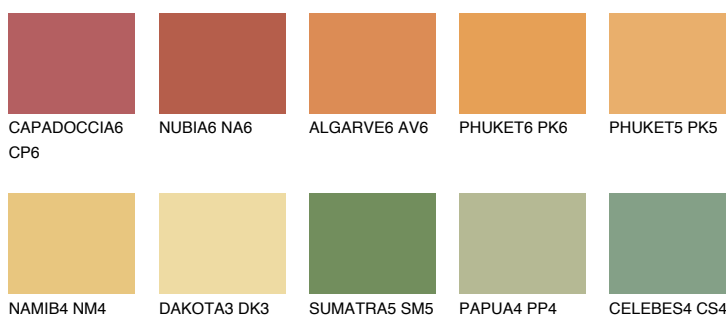

**AMBER JEWEL**

☀ 56%

Doplňkovou barvami**ODSTÍNY CON****Odstíny Intense**

Více informací o omítkách a barvách naleznete na
www.ceresit.cz

*Prezentované odstíny jsou součástí aktuální palety fasádních omítek a barev nabízené značkou Ceresit. Berte prosím na vědomí, že se barvy v originální podobě mohou lišit od barev zobrazených na monitoru. Elektronická a tištěná podoba vzorníku není považována za plně spolehlivou prezentaci. Doporučujeme proto vybrané barvy porovnat se skutečnými vzorkovnicí.