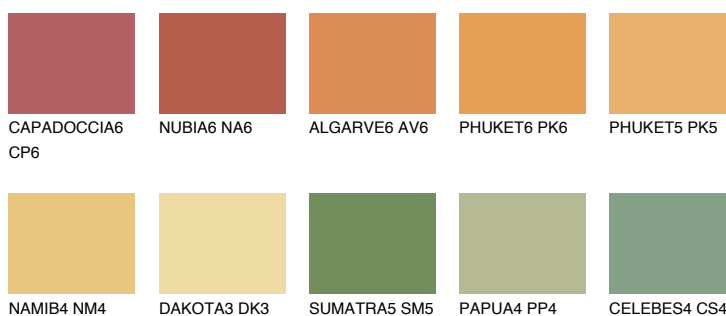

**AMBER JEWEL**

56%

Doplňkovou barvami**ODSTÍNY CON****Odstíny Intense**

Více informací o omítkách a barvách naleznete na
www.ceresit.cz

*Prezentované odstíny jsou součástí aktuální palety fasádních omítek a barev nabízené značkou Ceresit. Berte prosím na vědomí, že se barvy v originální podobě mohou lišit od barev zobrazených na monitoru. Elektronická a tištěná podoba vzorníku není považována za plně spolehlivou prezentaci. Doporučujeme proto vybrané barvy porovnat se skutečnými vzorkovnicí.