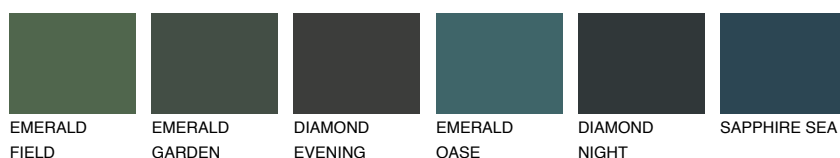

**AMBER JEWEL**

☀ 56%

Doplňkovou barvami**ODSTÍNY CON****Odstíny Intense**

Více informací o omítkách a barvách naleznete na
www.ceresit.cz

*Prezentované odstíny jsou součástí aktuální palety fasádních omítek a barev nabízené značkou Ceresit. Berte prosím na vědomí, že se barvy v originální podobě mohou lišit od barev zobrazených na monitoru. Elektronická a tištěná podoba vzorníku není považována za plně spolehlivou prezentaci. Doporučujeme proto vybrané barvy porovnat se skutečnými vzorkovnicí.