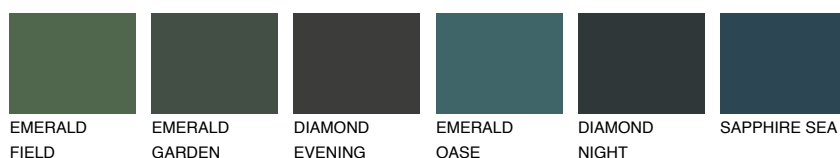

**AMBER JEWEL**

56%

Doplňkovou barvami**ODSTÍNY CON****Odstíny Intense**

Více informací o omítkách a barvách naleznete na
www.ceresit.cz

*Prezentované odstíny jsou součástí aktuální palety fasádních omítek a barev nabízené značkou Ceresit. Berte prosím na vědomí, že se barvy v originální podobě mohou lišit od barev zobrazených na monitoru. Elektronická a tištěná podoba vzorníku není považována za plně spolehlivou prezentaci. Doporučujeme proto vybrané barvy porovnat se skutečnými vzorkovnicí.