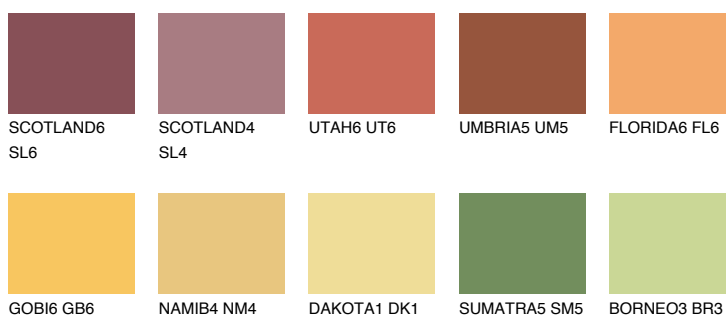

AMBER ISLAND

 33%

Doplňkovou barvami

ODSTÍNY CON

Odstíny Intense

Více informací o omítkách a barvách naleznete na

www.ceresit.cz

*Prezentované odstíny jsou součástí aktuální palety fasádních omítek a barev nabízené značkou Ceresit. Berte prosím na vědomí, že se barvy v originální podobě mohou lišit od barev zobrazených na monitoru. Elektronická a tištěná podoba vzorníku není považována za plně spolehlivou prezentaci. Doporučujeme proto vybrané barvy porovnat se skutečnými vzorkovnicí.