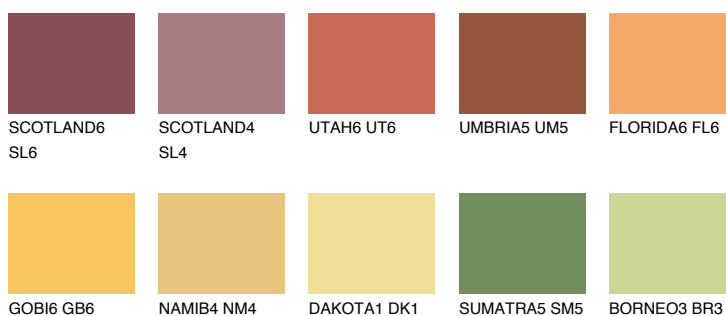

**AMBER ISLAND**

● 33%

**Doplňkovou barvami****ODSTÍNY CON****Odstíny Intense**

Více informací o omítkách a barvách naleznete na

[www.ceresit.cz](http://www.ceresit.cz)

\*Prezentované odstíny jsou součástí aktuální palety fasádních omítek a barev nabízené značkou Ceresit. Berte prosím na vědomí, že se barvy v originální podobě mohou lišit od barev zobrazených na monitoru. Elektronická a tištěná podoba vzorníku není považována za plně spolehlivou prezentaci. Doporučujeme proto vybrané barvy porovnat se skutečnými vzorkovnicí.