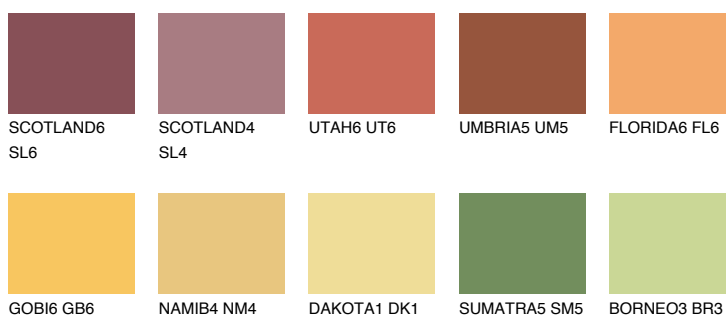

## AMBER ISLAND

☀ 33%

### Doplňkovou barvami

#### Odstíny Intense

Více informací o omítkách a barvách naleznete na

[www.ceresit.cz](http://www.ceresit.cz)

\*Prezentované odstíny jsou součástí aktuální palety fasádních omítek a barev nabízené značkou Ceresit. Berte prosím na vědomí, že se barvy v originální podobě mohou lišit od barev zobrazených na monitoru. Elektronická a tištěná podoba vzorníku není považována za plně spolehlivou prezentaci. Doporučujeme proto vybrané barvy porovnat se skutečnými vzorkovnicí.