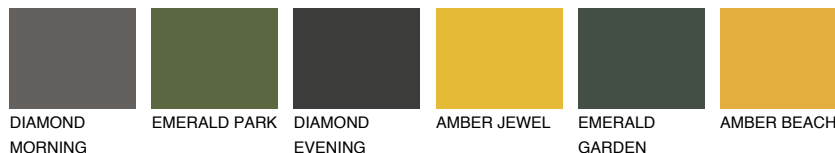

**AMBER GLASS**

☀ 43%

Doplňkovou barvami**ODSTĚNY CON****Odstíny Intense**

Více informací o omítkách a barvách naleznete na
www.ceresit.cz

*Prezentované odstíny jsou součástí aktuální palety fasádních omítek a barev nabízené značkou Ceresit. Berte prosím na vědomí, že se barvy v originální podobě mohou lišit od barev zobrazených na monitoru. Elektronická a tištěná podoba vzorníku není považována za plně spolehlivou prezentaci. Doporučujeme proto vybrané barvy porovnat se skutečnými vzorkovnicí.