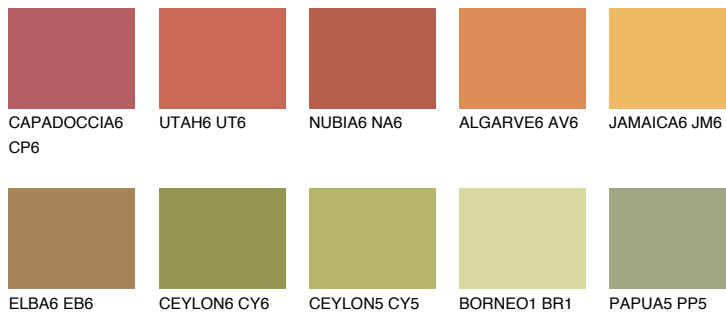

**AMBER GLASS**

☀ 43%

Doplňkovou barvami**ODSTĚNY CON****Odstíny Intense**

Více informací o omítkách a barvách naleznete na
www.ceresit.cz

*Prezentované odstíny jsou součástí aktuální palety fasádních omítek a barev nabízené značkou Ceresit. Berte prosím na vědomí, že se barvy v originální podobě mohou lišit od barev zobrazených na monitoru. Elektronická a tištěná podoba vzorníku není považována za plně spolehlivou prezentaci. Doporučujeme proto vybrané barvy porovnat se skutečnými vzorkovnicí.