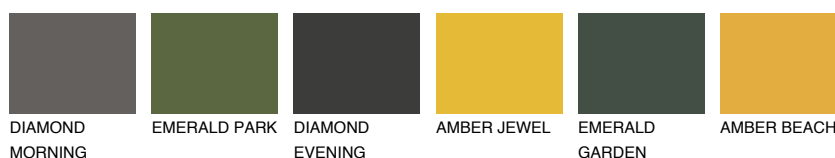

**AMBER GLASS**

☀ 43%

**Doplňkovou barvami****ODSTÍNY CON****Odstíny Intense**

Více informací o omítkách a barvách naleznete na

[www.ceresit.cz](http://www.ceresit.cz)

\*Prezentované odstíny jsou součástí aktuální palety fasádních omítek a barev nabízené značkou Ceresit. Berte prosím na vědomí, že se barvy v originální podobě mohou lišit od barev zobrazených na monitoru. Elektronická a tištěná podoba vzorníku není považována za plně spolehlivou prezentaci. Doporučujeme proto vybrané barvy porovnat se skutečnými vzorkovnicí.