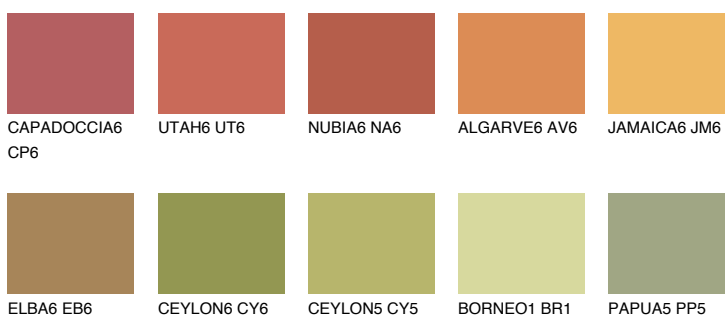

**AMBER GLASS**

☀ 43%

**Doplňkovou barvami****ODSTÍNY CON****Odstíny Intense**

Více informací o omítkách a barvách naleznete na

[www.ceresit.cz](http://www.ceresit.cz)

\*Prezentované odstíny jsou součástí aktuální palety fasádních omítek a barev nabízené značkou Ceresit. Berte prosím na vědomí, že se barvy v originální podobě mohou lišit od barev zobrazených na monitoru. Elektronická a tištěná podoba vzorníku není považována za plně spolehlivou prezentaci. Doporučujeme proto vybrané barvy porovnat se skutečnými vzorkovnicí.