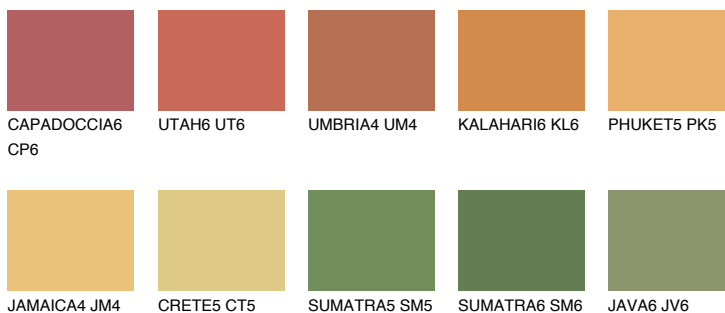

**AMBER BEACH**

☀ 51%

**Doplňkovou barvami****ODSTÍNY CON****Odstíny Intense**

Více informací o omítkách a barvách naleznete na  
[www.ceresit.cz](http://www.ceresit.cz)

\*Prezentované odstíny jsou součástí aktuální palety fasádních omítek a barev nabízené značkou Ceresit. Berte prosím na vědomí, že se barvy v originální podobě mohou lišit od barev zobrazených na monitoru. Elektronická a tištěná podoba vzorníku není považována za plně spolehlivou prezentaci. Doporučujeme proto vybrané barvy porovnat se skutečnými vzorkovnicí.