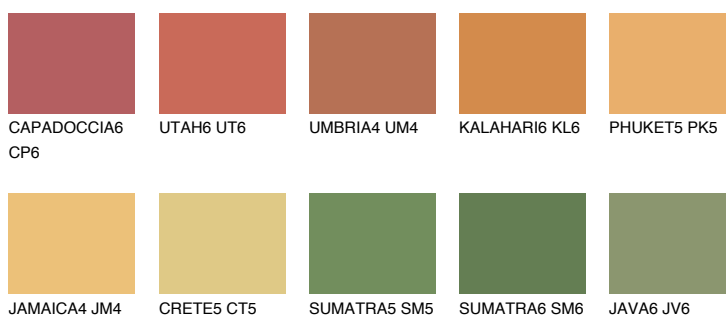

**AMBER BEACH**

☀️ 51%

**Doplňkovou barvami****ODSTÍNY CON****Odstíny Intense**

Více informací o omítkách a barvách naleznete na

[www.ceresit.cz](http://www.ceresit.cz)

\*Prezentované odstíny jsou součástí aktuální palety fasádních omítek a barev nabízené značkou Ceresit. Berte prosím na vědomí, že se barvy v originální podobě mohou lišit od barev zobrazených na monitoru. Elektronická a tištěná podoba vzorníku není považována za plně spolehlivou prezentaci. Doporučujeme proto vybrané barvy porovnat se skutečnými vzorkovnicí.