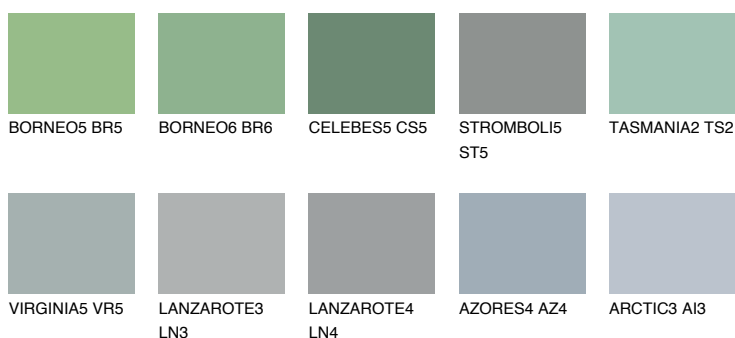

VIRGINIA6 VR6

☀ 31% **TSR** 27%

Doplňkovou barvami

ODSTÍNY CON

Odstíny Intense

Více informací o omítkách a barvách naleznete na
www.ceresit.cz

*Prezentované odstíny jsou součástí aktuální palety fasádních omítek a barev nabízené značkou Ceresit. Berte prosím na vědomí, že se barvy v originální podobě mohou lišit od barev zobrazených na monitoru. Elektronická a tištěná podoba vzorníku není považována za plně spolehlivou prezentaci. Doporučujeme proto vybrané barvy porovnat se skutečnými vzorkovnicí.