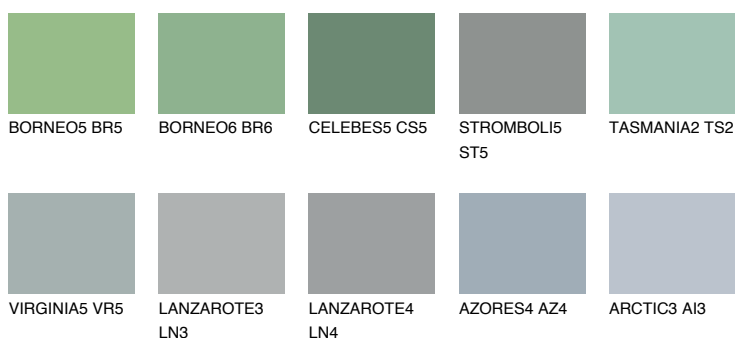

VIRGINIA6 VR6

☀ 31% **TSR 27%**

Doplňkovou barvami

ODSTÍNY CON

Odstíny Intense

Více informací o omítkách a barvách naleznete na

www.ceresit.cz

*Prezentované odstíny jsou součástí aktuální palety fasádních omítek a barev nabízené značkou Ceresit. Berte prosím na vědomí, že se barvy v originální podobě mohou lišit od barev zobrazených na monitoru. Elektronická a tištěná podoba vzorníku není považována za plně spolehlivou prezentaci. Doporučujeme proto vybrané barvy porovnat se skutečnými vzorkovnicí.