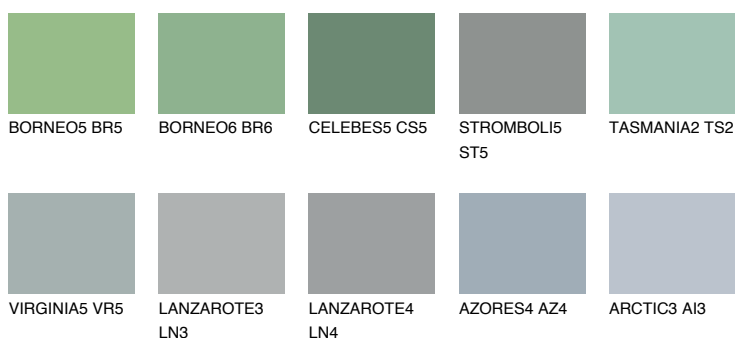

VIRGINIA6 VR6

☀ 31% **TSR** 27%

Doplňkovou barvami

ODSTÍNY CON

Odstíny Intense

Více informací o omítkách a barvách naleznete na

www.ceresit.cz

*Prezentované odstíny jsou součástí aktuální palety fasádních omítek a barev nabízené značkou Ceresit. Berte prosím na vědomí, že se barvy v originální podobě mohou lišit od barev zobrazených na monitoru. Elektronická a tištěná podoba vzorníku není považována za plně spolehlivou prezentaci. Doporučujeme proto vybrané barvy porovnat se skutečnými vzorkovnicí.