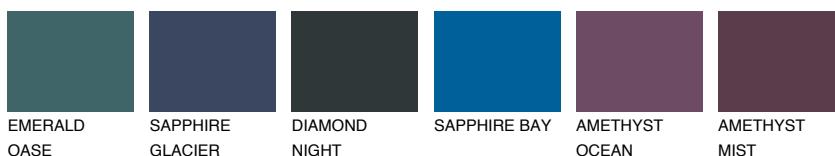

**ATLANTIC3 AT3**59% **TSR** 56%**Doplňkovou barvami****ODSTÍNY CON****Odstíny Intense**

Více informací o omítkách a barvách naleznete na  
[www.ceresit.cz](http://www.ceresit.cz)

\*Prezentované odstíny jsou součástí aktuální palety fasádních omítek a barev nabízené značkou Ceresit. Berte prosím na vědomí, že se barvy v originální podobě mohou lišit od barev zobrazených na monitoru. Elektronická a tištěná podoba vzorníku není považována za plně spolehlivou prezentaci. Doporučujeme proto vybrané barvy porovnat se skutečnými vzorkovnicí.