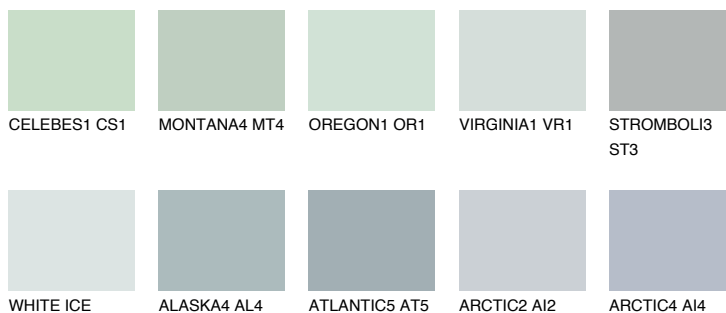

**ATLANTIC3 AT3**59% **TSR** 56%**Doplňkovou barvami****ODSTÍNY CON****Odstíny Intense**

Více informací o omítkách a barvách naleznete na  
[www.ceresit.cz](http://www.ceresit.cz)

\*Prezentované odstíny jsou součástí aktuální palety fasádních omítek a barev nabízené značkou Ceresit. Berte prosím na vědomí, že se barvy v originální podobě mohou lišit od barev zobrazených na monitoru. Elektronická a tištěná podoba vzorníku není považována za plně spolehlivou prezentaci. Doporučujeme proto vybrané barvy porovnat se skutečnými vzorkovnicí.