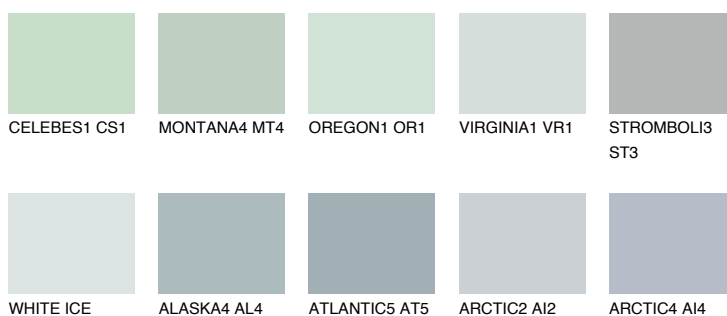

**ATLANTIC3 AT3**59% **TSR** 56%**Doplňkovou barvami****ODSTÍNY CON****Odstíny Intense**

Více informací o omítkách a barvách naleznete na  
[www.ceresit.cz](http://www.ceresit.cz)

\*Prezentované odstíny jsou součástí aktuální palety fasádních omítek a barev nabízené značkou Ceresit. Berte prosím na vědomí, že se barvy v originální podobě mohou lišit od barev zobrazených na monitoru. Elektronická a tištěná podoba vzorníku není považována za plně spolehlivou prezentaci. Doporučujeme proto vybrané barvy porovnat se skutečnými vzorkovnicí.