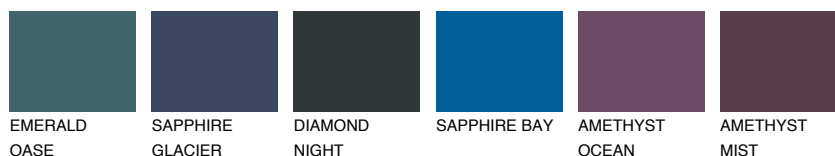

**ATLANTIC3 AT3**59% **TSR** 56%**Doplňkovou barvami****ODSTÍNY CON****Odstíny Intense**

Více informací o omítkách a barvách naleznete na  
[www.ceresit.cz](http://www.ceresit.cz)

\*Prezentované odstíny jsou součástí aktuální palety fasádních omítek a barev nabízené značkou Ceresit. Berte prosím na vědomí, že se barvy v originální podobě mohou lišit od barev zobrazených na monitoru. Elektronická a tištěná podoba vzorníku není považována za plně spolehlivou prezentaci. Doporučujeme proto vybrané barvy porovnat se skutečnými vzorkovnicí.