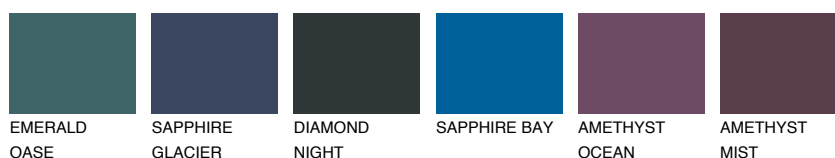

ATLANTIC3 AT3☀ 59% **TSR** 56%**Doplňkovou barvami****ODSTÍNY CON****Odstíny Intense**

Více informací o omítkách a barvách naleznete na
www.ceresit.cz

*Prezentované odstíny jsou součástí aktuální palety fasádních omítek a barev nabízené značkou Ceresit. Berte prosím na vědomí, že se barvy v originální podobě mohou lišit od barev zobrazených na monitoru. Elektronická a tištěná podoba vzorníku není považována za plně spolehlivou prezentaci. Doporučujeme proto vybrané barvy porovnat se skutečnými vzorkovnicí.