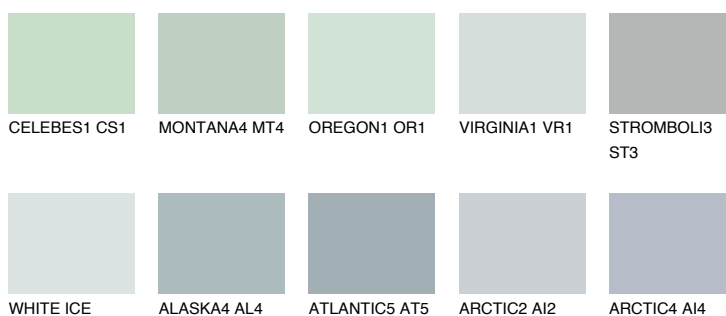

ATLANTIC3 AT3☀ 59% **TSR** 56%**Doplňkovou barvami****ODSTÍNY CON****Odstíny Intense**

Více informací o omítkách a barvách naleznete na
www.ceresit.cz

*Prezentované odstíny jsou součástí aktuální palety fasádních omítek a barev nabízené značkou Ceresit. Berte prosím na vědomí, že se barvy v originální podobě mohou lišit od barev zobrazených na monitoru. Elektronická a tištěná podoba vzorníku není považována za plně spolehlivou prezentaci. Doporučujeme proto vybrané barvy porovnat se skutečnými vzorkovnicí.