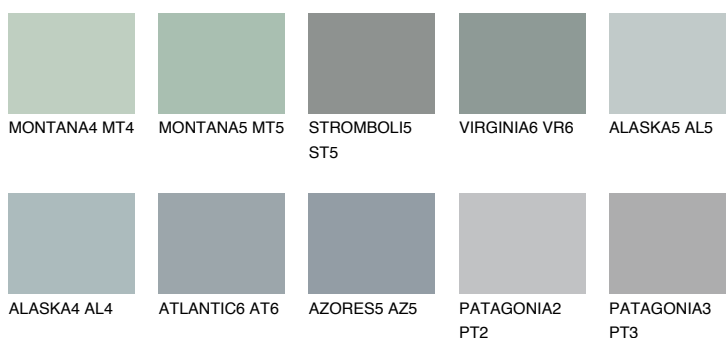

VIRGINIA5 VR5☀ 43% **TSR** 40%**Doplňkovou barvami****ODSTÍNY CON****Odstíny Intense**

Více informací o omítkách a barvách naleznete na

www.ceresit.cz

*Prezentované odstíny jsou součástí aktuální palety fasádních omítek a barev nabízené značkou Ceresit. Berte prosím na vědomí, že se barvy v originální podobě mohou lišit od barev zobrazených na monitoru. Elektronická a tištěná podoba vzorníku není považována za plně spolehlivou prezentaci. Doporučujeme proto vybrané barvy porovnat se skutečnými vzorkovnicí.