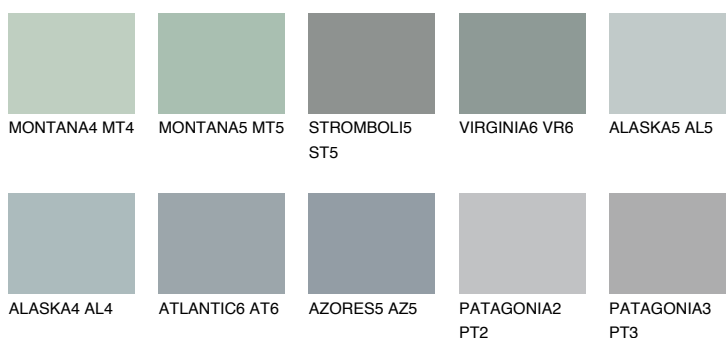

**VIRGINIA5 VR5**☀️ 43% **TSR** 40%**Doplňkovou barvami****ODSTÍNY CON****Odstíny Intense**

Více informací o omítkách a barvách naleznete na

[www.ceresit.cz](http://www.ceresit.cz)

\*Prezentované odstíny jsou součástí aktuální palety fasádních omítek a barev nabízené značkou Ceresit. Berte prosím na vědomí, že se barvy v originální podobě mohou lišit od barev zobrazených na monitoru. Elektronická a tištěná podoba vzorníku není považována za plně spolehlivou prezentaci. Doporučujeme proto vybrané barvy porovnat se skutečnými vzorkovnicí.