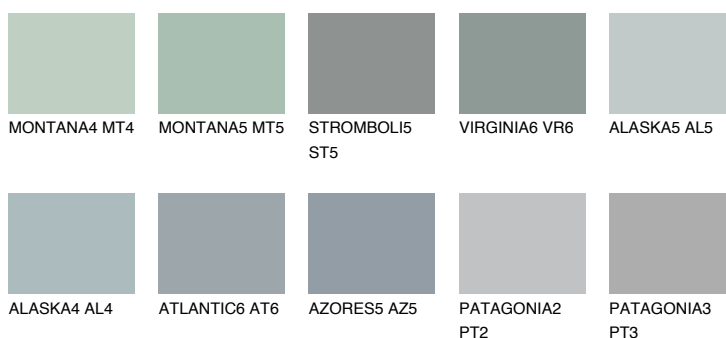

VIRGINIA5 VR5

☀ 43% **TSR 40%**

Doplňkovou barvami

ODSTÍNY CON

Odstíny Intense

Více informací o omítkách a barvách naleznete na

www.ceresit.cz

*Prezentované odstíny jsou součástí aktuální palety fasádních omítek a barev nabízené značkou Ceresit. Berte prosím na vědomí, že se barvy v originální podobě mohou lišit od barev zobrazených na monitoru. Elektronická a tištěná podoba vzorníku není považována za plně spolehlivou prezentaci. Doporučujeme proto vybrané barvy porovnat se skutečnými vzorkovnicí.