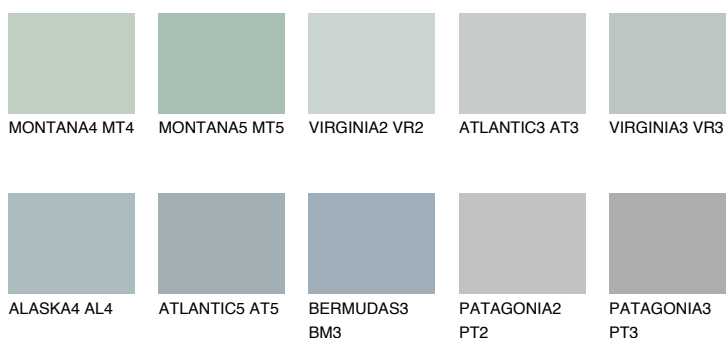

VIRGINIA4 VR4☀ 49% **TSR** 43%**Doplňkovou barvami****ODSTÍNY CON****Odstíny Intense**

Více informací o omítkách a barvách naleznete na

www.ceresit.cz

*Prezentované odstíny jsou součástí aktuální palety fasádních omítek a barev nabízené značkou Ceresit. Berte prosím na vědomí, že se barvy v originální podobě mohou lišit od barev zobrazených na monitoru. Elektronická a tištěná podoba vzorníku není považována za plně spolehlivou prezentaci. Doporučujeme proto vybrané barvy porovnat se skutečnými vzorkovnicí.