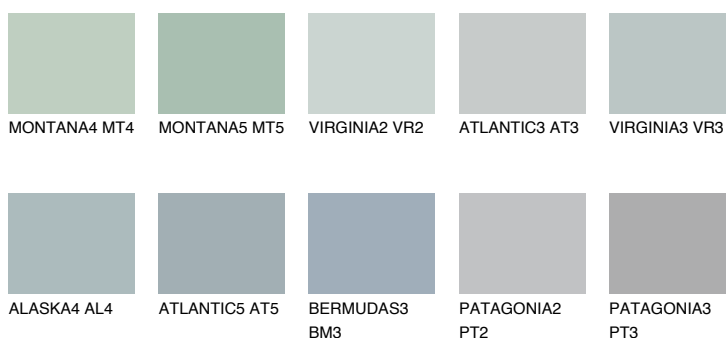

VIRGINIA4 VR4

49% **TSR** 43%

Doplňkovou barvami

ODSTÍNY CON

Odstíny Intense

Více informací o omítkách a barvách naleznete na www.ceresit.cz

*Prezentované odstíny jsou součástí aktuální palety fasádních omítek a barev nabízené značkou Ceresit. Berte prosím na vědomí, že se barvy v originální podobě mohou lišit od barev zobrazených na monitoru. Elektronická a tištěná podoba vzorníku není považována za plně spolehlivou prezentaci. Doporučujeme proto vybrané barvy porovnat se skutečnými vzorkovnicí.