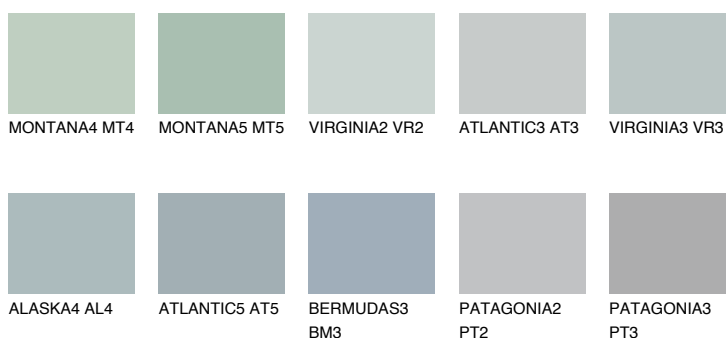

VIRGINIA4 VR4☀️ 49% **TSR 43%****Doplňkovou barvami****ODSTÍNY CON****Odstíny Intense**

Více informací o omítkách a barvách naleznete na
www.ceresit.cz

*Prezentované odstíny jsou součástí aktuální palety fasádních omítek a barev nabízené značkou Ceresit. Berte prosím na vědomí, že se barvy v originální podobě mohou lišit od barev zobrazených na monitoru. Elektronická a tištěná podoba vzorníku není považována za plně spolehlivou prezentaci. Doporučujeme proto vybrané barvy porovnat se skutečnými vzorkovnicí.