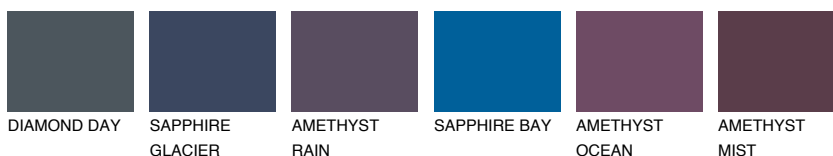

VIRGINIA3 VR3

☀ 55% **TSR** 52%

Doplňkovou barvami

ODSTÍNY CON

Odstíny Intense

Více informací o omítkách a barvách naleznete na

www.ceresit.cz

*Prezentované odstíny jsou součástí aktuální palety fasádních omítek a barev nabízené značkou Ceresit. Berte prosím na vědomí, že se barvy v originální podobě mohou lišit od barev zobrazených na monitoru. Elektronická a tištěná podoba vzorníku není považována za plně spolehlivou prezentaci. Doporučujeme proto vybrané barvy porovnat se skutečnými vzorkovnicí.