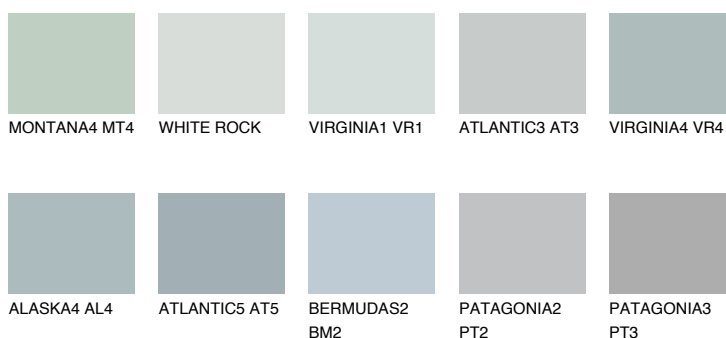

## VIRGINIA3 VR3

☀ 55% **TSR** 52%

### Doplňkovou barvami

#### Odstíny Intense

Více informací o omítkách a barvách naleznete na

[www.ceresit.cz](http://www.ceresit.cz)

\*Prezentované odstíny jsou součástí aktuální palety fasádních omítek a barev nabízené značkou Ceresit. Berte prosím na vědomí, že se barvy v originální podobě mohou lišit od barev zobrazených na monitoru. Elektronická a tištěná podoba vzorníku není považována za plně spolehlivou prezentaci. Doporučujeme proto vybrané barvy porovnat se skutečnými vzorkovnicí.