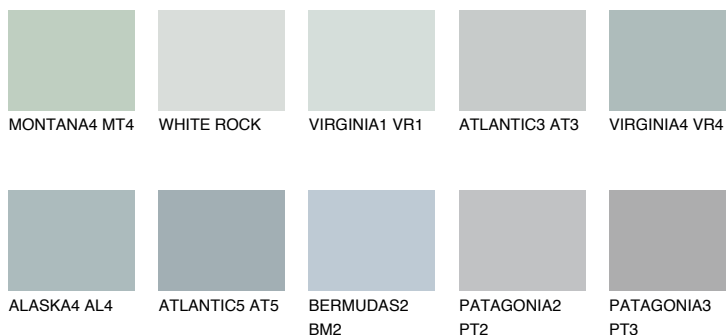

VIRGINIA3 VR3

☀ 55% **TSR** 52%

Doplňkovou barvami

ODSTÍNY CON

Odstíny Intense

Více informací o omítkách a barvách naleznete na

www.ceresit.cz

*Prezentované odstíny jsou součástí aktuální palety fasádních omítek a barev nabízené značkou Ceresit. Berte prosím na vědomí, že se barvy v originální podobě mohou lišit od barev zobrazených na monitoru. Elektronická a tištěná podoba vzorníku není považována za plně spolehlivou prezentaci. Doporučujeme proto vybrané barvy porovnat se skutečnými vzorkovnicí.