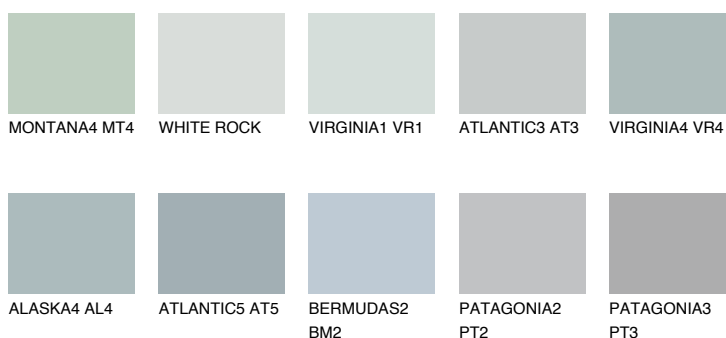

VIRGINIA3 VR3☀ 55% **TSR** 52%**Doplňkovou barvami****ODSTÍNY CON****Odstíny Intense**

Více informací o omítkách a barvách naleznete na

www.ceresit.cz

*Prezentované odstíny jsou součástí aktuální palety fasádních omítek a barev nabízené značkou Ceresit. Berte prosím na vědomí, že se barvy v originální podobě mohou lišit od barev zobrazených na monitoru. Elektronická a tištěná podoba vzorníku není považována za plně spolehlivou prezentaci. Doporučujeme proto vybrané barvy porovnat se skutečnými vzorkovnicí.