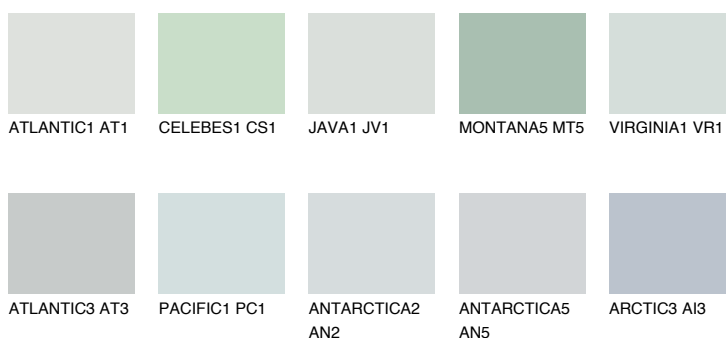

VIRGINIA2 VR265% **TSR** 62%**Doplňkovou barvami****ODSTÍNY CON****Odstíny Intense**

Více informací o omítkách a barvách naleznete na
www.ceresit.cz

*Prezentované odstíny jsou součástí aktuální palety fasádních omítek a barev nabízené značkou Ceresit. Berte prosím na vědomí, že se barvy v originální podobě mohou lišit od barev zobrazených na monitoru. Elektronická a tištěná podoba vzorníku není považována za plně spolehlivou prezentaci. Doporučujeme proto vybrané barvy porovnat se skutečnými vzorkovnicí.