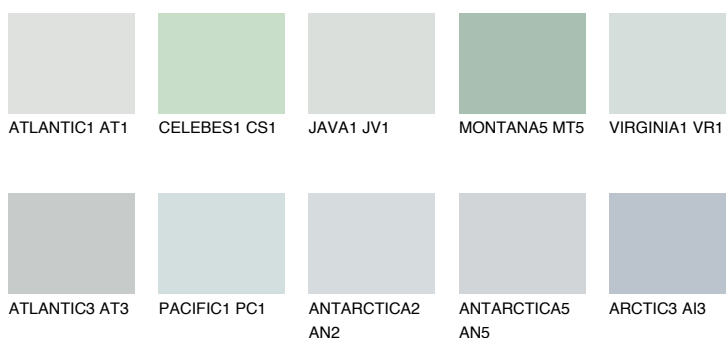

VIRGINIA2 VR2

65% TSR 62%

Doplňkovou barvami

ODSTÍNY CON

Odstíny Intense

Více informací o omítkách a barvách naleznete na

www.ceresit.cz

*Prezentované odstíny jsou součástí aktuální palety fasádních omítek a barev nabízené značkou Ceresit. Berte prosím na vědomí, že se barvy v originální podobě mohou lišit od barev zobrazených na monitoru. Elektronická a tištěná podoba vzorníku není považována za plně spolehlivou prezentaci. Doporučujeme proto vybrané barvy porovnat se skutečnými vzorkovnicí.