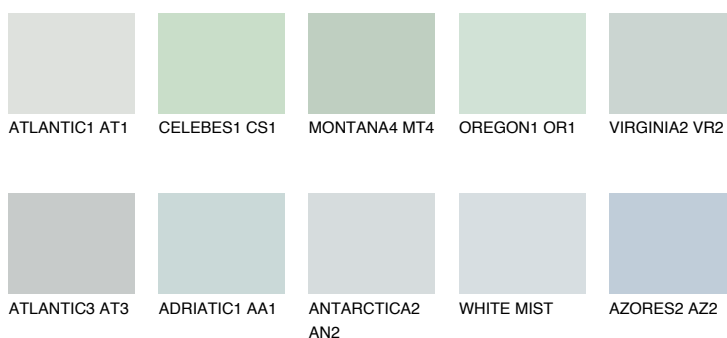

VIRGINIA1 VR171% **TSR** 71%**Doplňkovou barvami****ODSTÍNY CON****Odstíny Intense**

Více informací o omítkách a barvách naleznete na

www.ceresit.cz

*Prezentované odstíny jsou součástí aktuální palety fasádních omítek a barev nabízené značkou Ceresit. Berte prosím na vědomí, že se barvy v originální podobě mohou lišit od barev zobrazených na monitoru. Elektronická a tištěná podoba vzorníku není považována za plně spolehlivou prezentaci. Doporučujeme proto vybrané barvy porovnat se skutečnými vzorkovnicí.