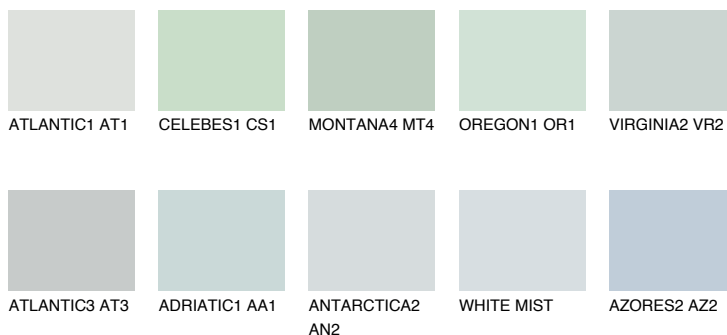

VIRGINIA1 VR171% **TSR** 71%**Doplňkovou barvami****ODSTÍNY CON****Odstíny Intense**

Více informací o omítkách a barvách naleznete na

www.ceresit.cz

*Prezentované odstíny jsou součástí aktuální palety fasádních omítek a barev nabízené značkou Ceresit. Berte prosím na vědomí, že se barvy v originální podobě mohou lišit od barev zobrazených na monitoru. Elektronická a tištěná podoba vzorníku není považována za plně spolehlivou prezentaci. Doporučujeme proto vybrané barvy porovnat se skutečnými vzorkovnicí.