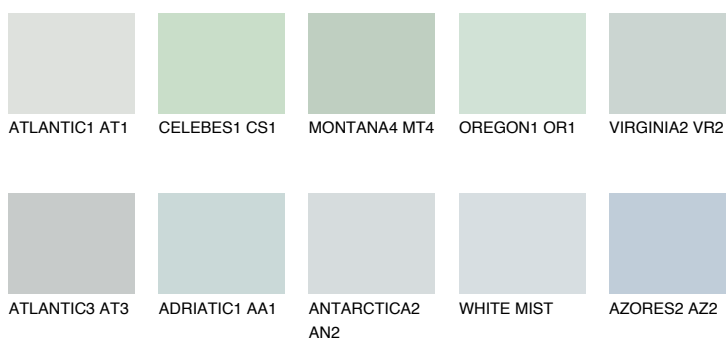

VIRGINIA1 VR1

71% **TSR** 71%

Doplňkovou barvami

ODSTÍNY CON

Odstíny Intense

Více informací o omítkách a barvách naleznete na

www.ceresit.cz

*Prezentované odstíny jsou součástí aktuální palety fasádních omítek a barev nabízené značkou Ceresit. Berte prosím na vědomí, že se barvy v originální podobě mohou lišit od barev zobrazených na monitoru. Elektronická a tištěná podoba vzorníku není považována za plně spolehlivou prezentaci. Doporučujeme proto vybrané barvy porovnat se skutečnými vzorkovnicí.