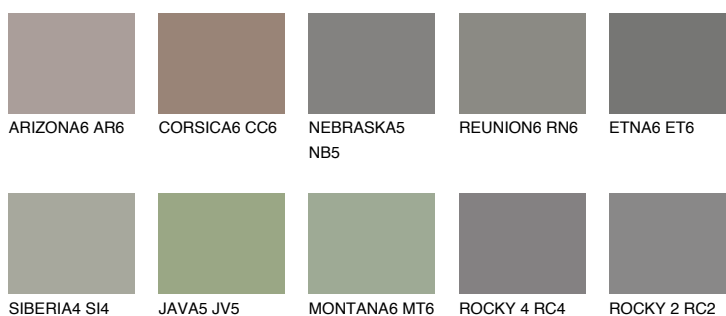

**NEBRASKA6 NB6**☀️ 16% **TSR 13%****Doplňkovou barvami****ODSTÍNY CON****Odstíny Intense**

Více informací o omítkách a barvách naleznete na
www.ceresit.cz

*Prezentované odstíny jsou součástí aktuální palety fasádních omítek a barev nabízené značkou Ceresit. Berte prosím na vědomí, že se barvy v originální podobě mohou lišit od barev zobrazených na monitoru. Elektronická a tištěná podoba vzorníku není považována za plně spolehlivou prezentaci. Doporučujeme proto vybrané barvy porovnat se skutečnými vzorkovnicí.