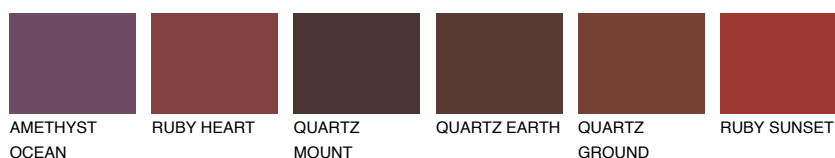

**NEBRASKA6 NB6**☀️ 16% **TSR 13%****Doplňkovou barvami****ODSTÍNY CON****Odstíny Intense**

Více informací o omítkách a barvách naleznete na
www.ceresit.cz

*Prezentované odstíny jsou součástí aktuální palety fasádních omítek a barev nabízené značkou Ceresit. Berte prosím na vědomí, že se barvy v originální podobě mohou lišit od barev zobrazených na monitoru. Elektronická a tištěná podoba vzorníku není považována za plně spolehlivou prezentaci. Doporučujeme proto vybrané barvy porovnat se skutečnými vzorkovnicí.