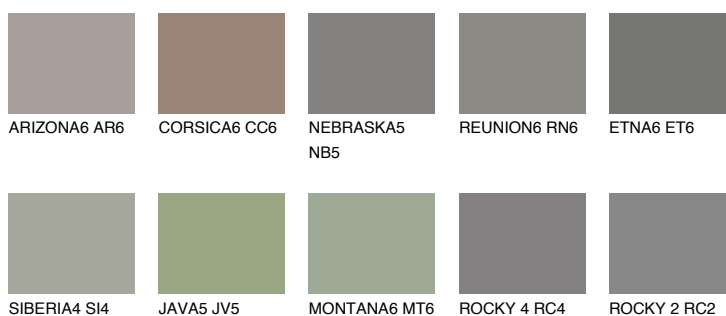

**NEBRASKA6 NB6**☀️ 16% **TSR** 13%**Doplňkovou barvami****ODSTÍNY CON****Odstíny Intense**

Více informací o omítkách a barvách naleznete na

www.ceresit.cz

*Prezentované odstíny jsou součástí aktuální palety fasádních omítek a barev nabízené značkou Ceresit. Berte prosím na vědomí, že se barvy v originální podobě mohou lišit od barev zobrazených na monitoru. Elektronická a tištěná podoba vzorníku není považována za plně spolehlivou prezentaci. Doporučujeme proto vybrané barvy porovnat se skutečnými vzorkovnicí.