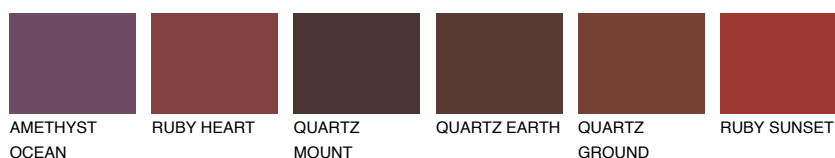

**NEBRASKA6 NB6**☀️ 16% **TSR 13%****Doplňkovou barvami****ODSTÍNY CON****Odstíny Intense**

Více informací o omítkách a barvách naleznete na

www.ceresit.cz

*Prezentované odstíny jsou součástí aktuální palety fasádních omítek a barev nabízené značkou Ceresit. Berte prosím na vědomí, že se barvy v originální podobě mohou lišit od barev zobrazených na monitoru. Elektronická a tištěná podoba vzorníku není považována za plně spolehlivou prezentaci. Doporučujeme proto vybrané barvy porovnat se skutečnými vzorkovnicí.