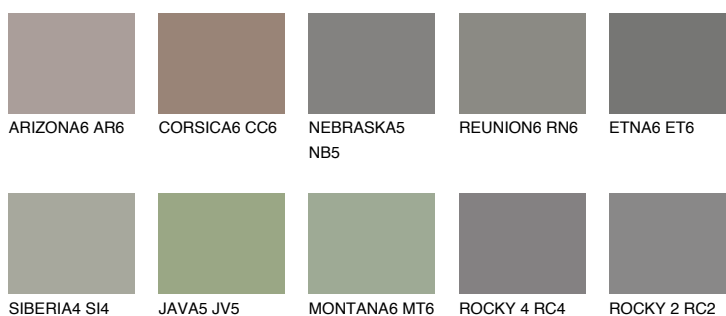

**NEBRASKA6 NB6**☀️ 16% **TSR 13%****Doplňkovou barvami****ODSTÍNY CON****Odstíny Intense**

Více informací o omítkách a barvách naleznete na

www.ceresit.cz

*Prezentované odstíny jsou součástí aktuální palety fasádních omítek a barev nabízené značkou Ceresit. Berte prosím na vědomí, že se barvy v originální podobě mohou lišit od barev zobrazených na monitoru. Elektronická a tištěná podoba vzorníku není považována za plně spolehlivou prezentaci. Doporučujeme proto vybrané barvy porovnat se skutečnými vzorkovnicí.