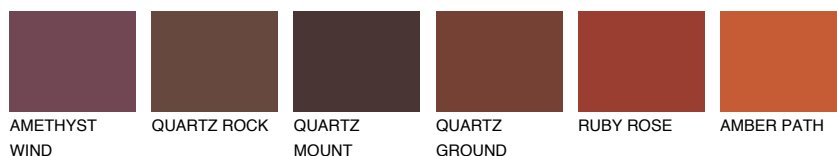

NEBRASKA5 NB5☀ 22% **TSR 18%****Doplňkovou barvami****ODSTÍNY CON****Odstíny Intense**

Více informací o omítkách a barvách naleznete na

www.ceresit.cz

*Prezentované odstíny jsou součástí aktuální palety fasádních omítek a barev nabízené značkou Ceresit. Berte prosím na vědomí, že se barvy v originální podobě mohou lišit od barev zobrazených na monitoru. Elektronická a tištěná podoba vzorníku není považována za plně spolehlivou prezentaci. Doporučujeme proto vybrané barvy porovnat se skutečnými vzorkovnicí.