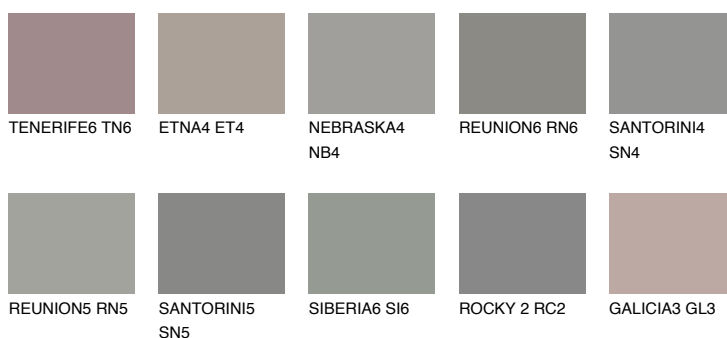

NEBRASKA5 NB5☀ 22% **TSR 18%****Doplňkovou barvami****ODSTÍNY CON****Odstíny Intense**

Více informací o omítkách a barvách naleznete na

www.ceresit.cz

*Prezentované odstíny jsou součástí aktuální palety fasádních omítek a barev nabízené značkou Ceresit. Berte prosím na vědomí, že se barvy v originální podobě mohou lišit od barev zobrazených na monitoru. Elektronická a tištěná podoba vzorníku není považována za plně spolehlivou prezentaci. Doporučujeme proto vybrané barvy porovnat se skutečnými vzorkovnicí.