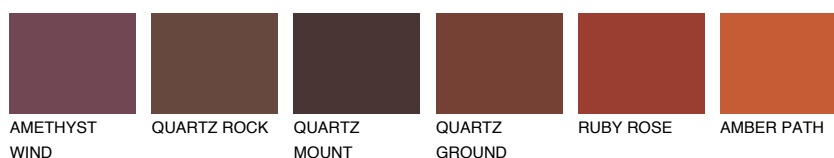

**NEBRASKA5 NB5**☀ 22% **TSR 18%****Doplňkovou barvami****ODSTÍNY CON****Odstíny Intense**

Více informací o omítkách a barvách naleznete na

[www.ceresit.cz](http://www.ceresit.cz)

\*Prezentované odstíny jsou součástí aktuální palety fasádních omítek a barev nabízené značkou Ceresit. Berte prosím na vědomí, že se barvy v originální podobě mohou lišit od barev zobrazených na monitoru. Elektronická a tištěná podoba vzorníku není považována za plně spolehlivou prezentaci. Doporučujeme proto vybrané barvy porovnat se skutečnými vzorkovnicí.