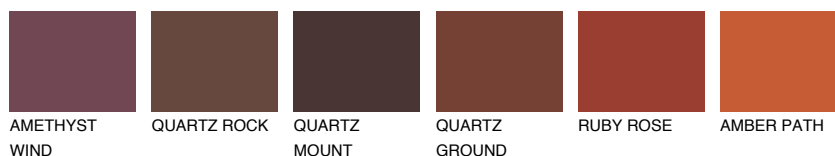

NEBRASKA5 NB5

☀️ 22% **TSR 18%**

Doplňkovou barvami

ODSTÍNY CON

Odstíny Intense

Více informací o omítkách a barvách naleznete na

www.ceresit.cz

*Prezentované odstíny jsou součástí aktuální palety fasádních omítek a barev nabízené značkou Ceresit. Berte prosím na vědomí, že se barvy v originální podobě mohou lišit od barev zobrazených na monitoru. Elektronická a tištěná podoba vzorníku není považována za plně spolehlivou prezentaci. Doporučujeme proto vybrané barvy porovnat se skutečnými vzorkovnicí.