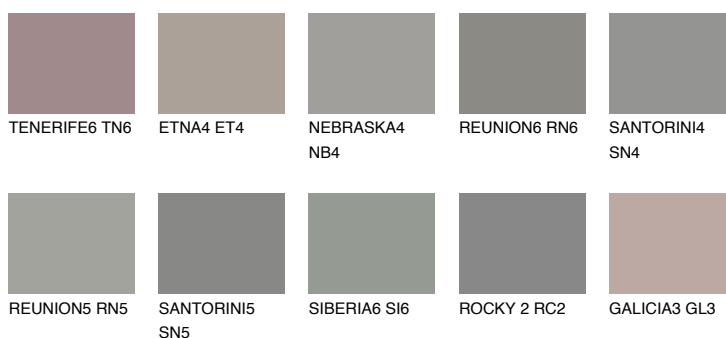

NEBRASKA5 NB5

☀️ 22% **TSR 18%**

Doplňkovou barvami

ODSTÍNY CON

Odstíny Intense

Více informací o omítkách a barvách naleznete na

www.ceresit.cz

*Prezentované odstíny jsou součástí aktuální palety fasádních omítek a barev nabízené značkou Ceresit. Berte prosím na vědomí, že se barvy v originální podobě mohou lišit od barev zobrazených na monitoru. Elektronická a tištěná podoba vzorníku není považována za plně spolehlivou prezentaci. Doporučujeme proto vybrané barvy porovnat se skutečnými vzorkovnicí.