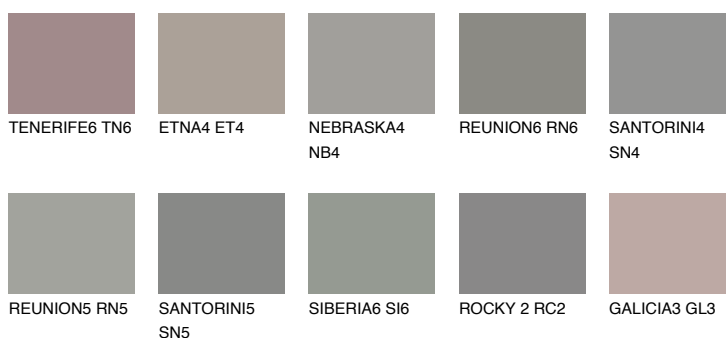

**NEBRASKA5 NB5**☀ 22% **TSR 18%****Doplňkovou barvami****ODSTÍNY CON****Odstíny Intense**

Více informací o omítkách a barvách naleznete na

[www.ceresit.cz](http://www.ceresit.cz)

\*Prezentované odstíny jsou součástí aktuální palety fasádních omítek a barev nabízené značkou Ceresit. Berte prosím na vědomí, že se barvy v originální podobě mohou lišit od barev zobrazených na monitoru. Elektronická a tištěná podoba vzorníku není považována za plně spolehlivou prezentaci. Doporučujeme proto vybrané barvy porovnat se skutečnými vzorkovnicí.