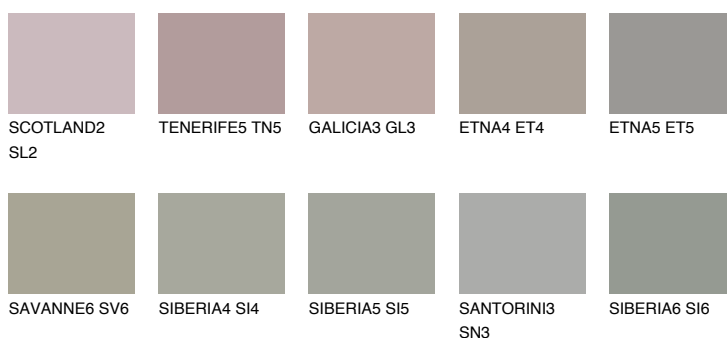

NEBRASKA4 NB4☀ 35% **TSR** 29%**Doplňkovou barvami****ODSTÍNY CON****Odstíny Intense**

Více informací o omítkách a barvách naleznete na
www.ceresit.cz

*Prezentované odstíny jsou součástí aktuální palety fasádních omítek a barev nabízené značkou Ceresit. Berte prosím na vědomí, že se barvy v originální podobě mohou lišit od barev zobrazených na monitoru. Elektronická a tištěná podoba vzorníku není považována za plně spolehlivou prezentaci. Doporučujeme proto vybrané barvy porovnat se skutečnými vzorkovnicí.