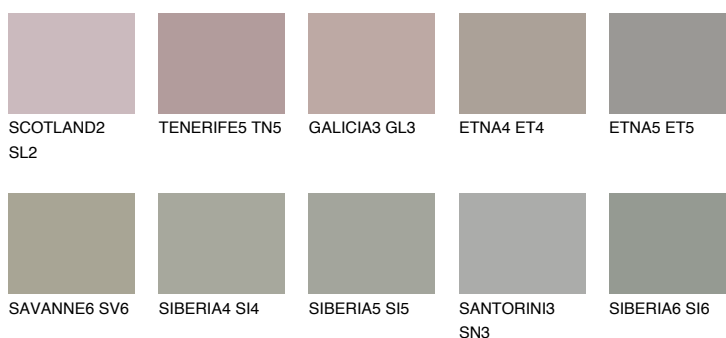

NEBRASKA4 NB4☀ 35% **TSR** 29%**Doplňkovou barvami****ODSTÍNY CON****Odstíny Intense**

Více informací o omítkách a barvách naleznete na
www.ceresit.cz

*Prezentované odstíny jsou součástí aktuální palety fasádních omítek a barev nabízené značkou Ceresit. Berte prosím na vědomí, že se barvy v originální podobě mohou lišit od barev zobrazených na monitoru. Elektronická a tištěná podoba vzorníku není považována za plně spolehlivou prezentaci. Doporučujeme proto vybrané barvy porovnat se skutečnými vzorkovnicí.