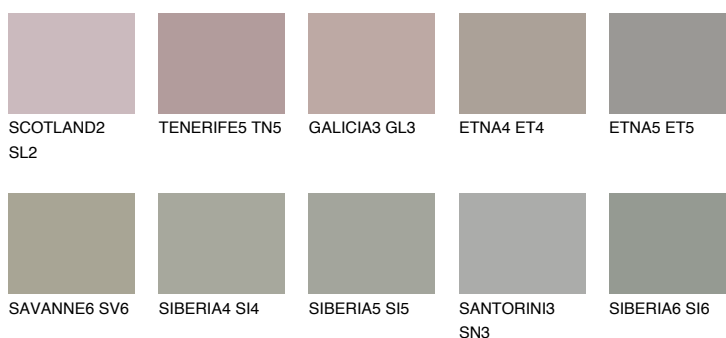

NEBRASKA4 NB4☀ 35% **TSR** 29%**Doplňkovou barvami****ODSTÍNY CON****Odstíny Intense**

Více informací o omítkách a barvách naleznete na

www.ceresit.cz

*Prezentované odstíny jsou součástí aktuální palety fasádních omítek a barev nabízené značkou Ceresit. Berte prosím na vědomí, že se barvy v originální podobě mohou lišit od barev zobrazených na monitoru. Elektronická a tištěná podoba vzorníku není považována za plně spolehlivou prezentaci. Doporučujeme proto vybrané barvy porovnat se skutečnými vzorkovnicí.