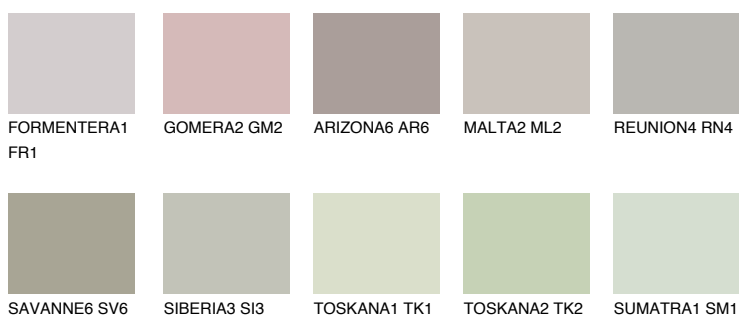

NEBRASKA3 NB350% **TSR** 44%**Doplňkovou barvami****ODSTÍNY CON****Odstíny Intense**

Více informací o omítkách a barvách naleznete na
www.ceresit.cz

*Prezentované odstíny jsou součástí aktuální palety fasádních omítek a barev nabízené značkou Ceresit. Berte prosím na vědomí, že se barvy v originální podobě mohou lišit od barev zobrazených na monitoru. Elektronická a tištěná podoba vzorníku není považována za plně spolehlivou prezentaci. Doporučujeme proto vybrané barvy porovnat se skutečnými vzorkovnicí.