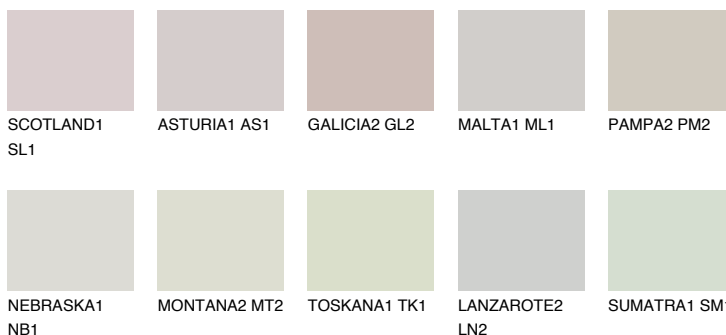

NEBRASKA2 NB260% **TSR** 53%**Doplňkovou barvami****ODSTÍNY CON****Odstíny Intense**

Více informací o omítkách a barvách naleznete na
www.ceresit.cz

*Prezentované odstíny jsou součástí aktuální palety fasádních omítek a barev nabízené značkou Ceresit. Berte prosím na vědomí, že se barvy v originální podobě mohou lišit od barev zobrazených na monitoru. Elektronická a tištěná podoba vzorníku není považována za plně spolehlivou prezentaci. Doporučujeme proto vybrané barvy porovnat se skutečnými vzorkovnicí.