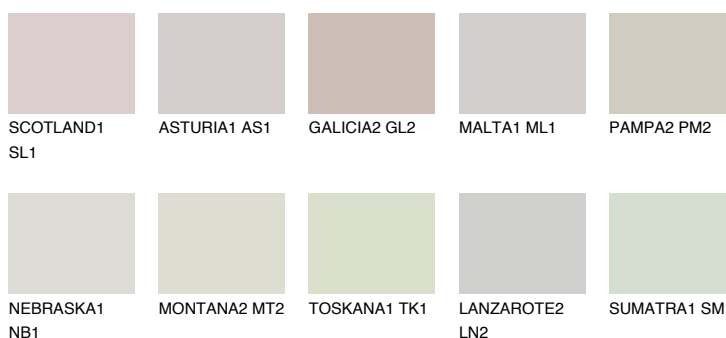

## NEBRASKA2 NB2

60% **TSR** 53%

### Doplňkovou barvami

#### Odstíny Intense

Více informací o omítkách a barvách naleznete na

[www.ceresit.cz](http://www.ceresit.cz)

\*Prezentované odstíny jsou součástí aktuální palety fasádních omítek a barev nabízené značkou Ceresit. Berte prosím na vědomí, že se barvy v originální podobě mohou lišit od barev zobrazených na monitoru. Elektronická a tištěná podoba vzorníku není považována za plně spolehlivou prezentaci. Doporučujeme proto vybrané barvy porovnat se skutečnými vzorkovnicí.