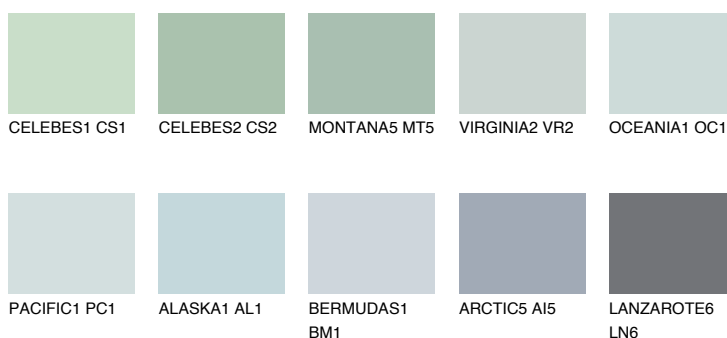

**ATLANTIC2 AT2**64% **TSR** 59%**Doplňkovou barvami****ODSTÍNY CON****Odstíny Intense**

Více informací o omítkách a barvách naleznete na  
[www.ceresit.cz](http://www.ceresit.cz)

\*Prezentované odstíny jsou součástí aktuální palety fasádních omítek a barev nabízené značkou Ceresit. Berte prosím na vědomí, že se barvy v originální podobě mohou lišit od barev zobrazených na monitoru. Elektronická a tištěná podoba vzorníku není považována za plně spolehlivou prezentaci. Doporučujeme proto vybrané barvy porovnat se skutečnými vzorkovnicí.