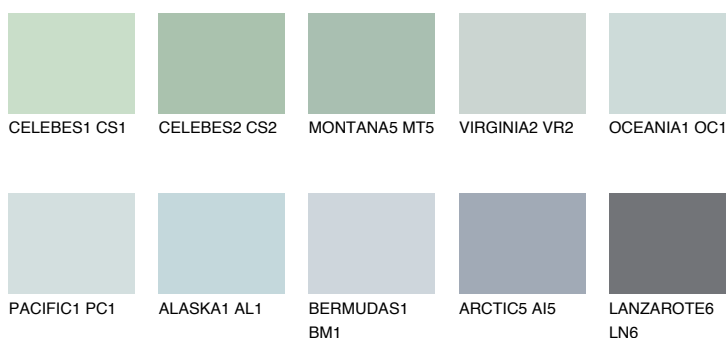

**ATLANTIC2 AT2**64% **TSR** 59%**Doplňkovou barvami****ODSTÍNY CON****Odstíny Intense**

Více informací o omítkách a barvách naleznete na  
[www.ceresit.cz](http://www.ceresit.cz)

\*Prezentované odstíny jsou součástí aktuální palety fasádních omítek a barev nabízené značkou Ceresit. Berte prosím na vědomí, že se barvy v originální podobě mohou lišit od barev zobrazených na monitoru. Elektronická a tištěná podoba vzorníku není považována za plně spolehlivou prezentaci. Doporučujeme proto vybrané barvy porovnat se skutečnými vzorkovnicí.