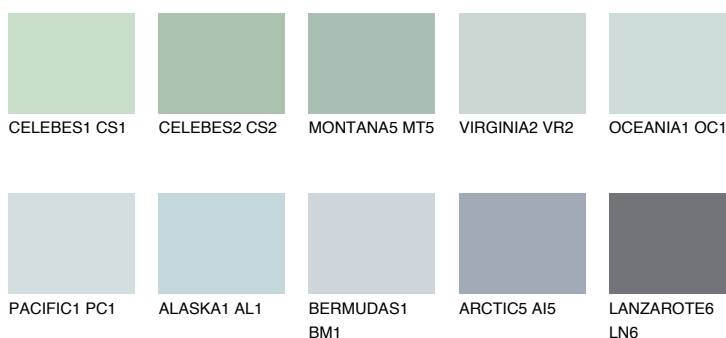

ATLANTIC2 AT264% **TSR** 59%**Doplňkovou barvami****ODSTÍNY CON****Odstíny Intense**

Více informací o omítkách a barvách naleznete na

www.ceresit.cz

*Prezentované odstíny jsou součástí aktuální palety fasádních omítek a barev nabízené značkou Ceresit. Berte prosím na vědomí, že se barvy v originální podobě mohou lišit od barev zobrazených na monitoru. Elektronická a tištěná podoba vzorníku není považována za plně spolehlivou prezentaci. Doporučujeme proto vybrané barvy porovnat se skutečnými vzorkovnicí.