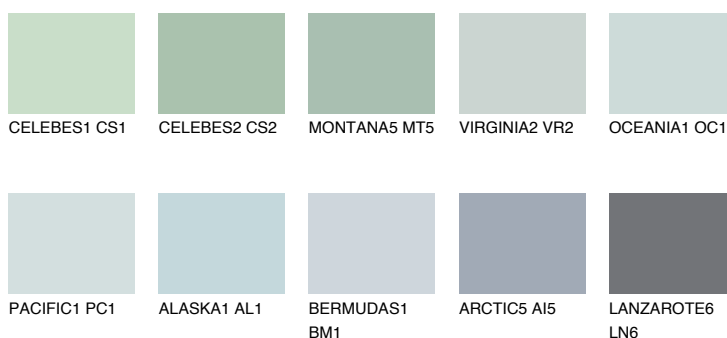

ATLANTIC2 AT264% **TSR** 59%**Doplňkovou barvami****ODSTÍNY CON****Odstíny Intense**

Více informací o omítkách a barvách naleznete na
www.ceresit.cz

*Prezentované odstíny jsou součástí aktuální palety fasádních omítek a barev nabízené značkou Ceresit. Berte prosím na vědomí, že se barvy v originální podobě mohou lišit od barev zobrazených na monitoru. Elektronická a tištěná podoba vzorníku není považována za plně spolehlivou prezentaci. Doporučujeme proto vybrané barvy porovnat se skutečnými vzorkovnicí.