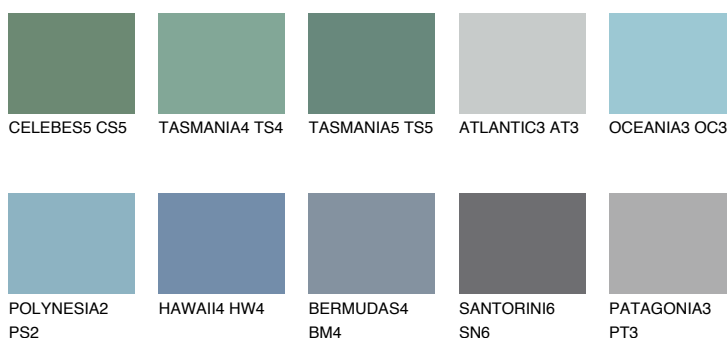

**ADRIATIC5 AA5**● 44% **TSR** 51%**Doplňkovou barvami****ODSTÍNY CON****Odstíny Intense**

Více informací o omítkách a barvách naleznete na

[www.ceresit.cz](http://www.ceresit.cz)

\*Prezentované odstíny jsou součástí aktuální palety fasádních omítek a barev nabízené značkou Ceresit. Berte prosím na vědomí, že se barvy v originální podobě mohou lišit od barev zobrazených na monitoru. Elektronická a tištěná podoba vzorníku není považována za plně spolehlivou prezentaci. Doporučujeme proto vybrané barvy porovnat se skutečnými vzorkovnicí.