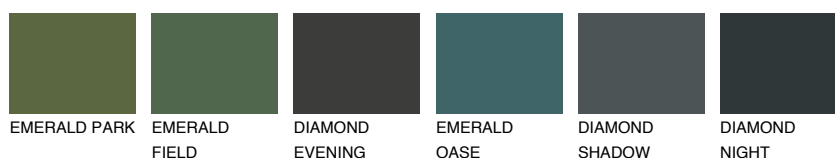

NEBRASKA1 NB1

☀️ 71% **TSR 60%**

Doplňkovou barvami

ODSTÍNY CON

Odstíny Intense

Více informací o omítkách a barvách naleznete na
www.ceresit.cz

*Prezentované odstíny jsou součástí aktuální palety fasádních omítek a barev nabízené značkou Ceresit. Berte prosím na vědomí, že se barvy v originální podobě mohou lišit od barev zobrazených na monitoru. Elektronická a tištěná podoba vzorníku není považována za plně spolehlivou prezentaci. Doporučujeme proto vybrané barvy porovnat se skutečnými vzorkovnicí.