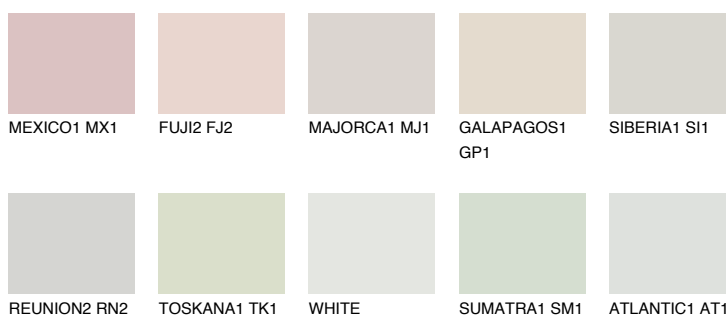

NEBRASKA1 NB1☀️ 71% **TSR** 60%**Doplňkovou barvami****ODSTÍNY CON****Odstíny Intense**

Více informací o omítkách a barvách naleznete na www.ceresit.cz

*Prezentované odstíny jsou součástí aktuální palety fasádních omítek a barev nabízené značkou Ceresit. Berte prosím na vědomí, že se barvy v originální podobě mohou lišit od barev zobrazených na monitoru. Elektronická a tištěná podoba vzorníku není považována za plně spolehlivou prezentaci. Doporučujeme proto vybrané barvy porovnat se skutečnými vzorkovnicí.