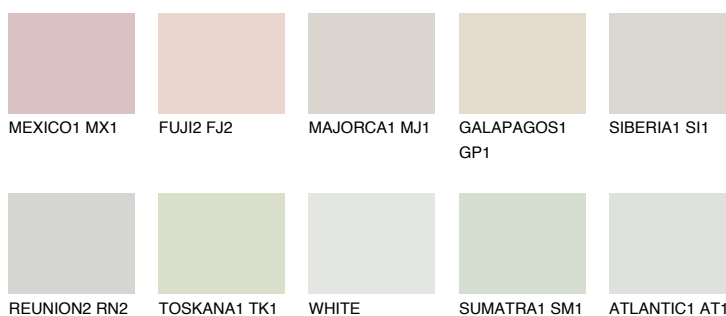

NEBRASKA1 NB1

☀️ 71% **TSR 60%**

Doplňkovou barvami

ODSTÍNY CON

Odstíny Intense

Více informací o omítkách a barvách naleznete na
www.ceresit.cz

*Prezentované odstíny jsou součástí aktuální palety fasádních omítek a barev nabízené značkou Ceresit. Berte prosím na vědomí, že se barvy v originální podobě mohou lišit od barev zobrazených na monitoru. Elektronická a tištěná podoba vzorníku není považována za plně spolehlivou prezentaci. Doporučujeme proto vybrané barvy porovnat se skutečnými vzorkovnicí.