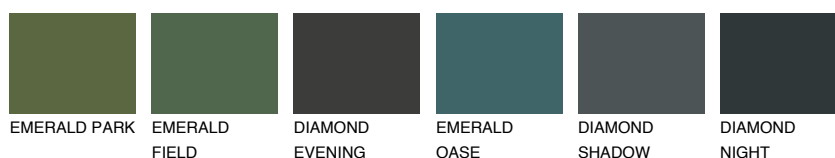

NEBRASKA1 NB1☀️ 71% **TSR** 60%**Doplňkovou barvami****ODSTÍNY CON****Odstíny Intense**

Více informací o omítkách a barvách naleznete na www.ceresit.cz

*Prezentované odstíny jsou součástí aktuální palety fasádních omítek a barev nabízené značkou Ceresit. Berte prosím na vědomí, že se barvy v originální podobě mohou lišit od barev zobrazených na monitoru. Elektronická a tištěná podoba vzorníku není považována za plně spolehlivou prezentaci. Doporučujeme proto vybrané barvy porovnat se skutečnými vzorkovnicí.