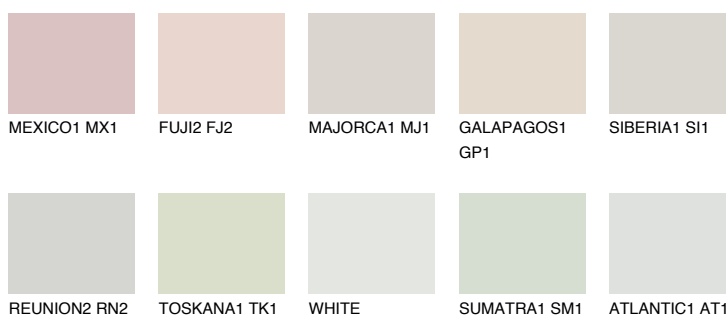

NEBRASKA1 NB171% **TSR** 60%**Doplňkovou barvami****ODSTÍNY CON****Odstíny Intense**

Více informací o omítkách a barvách naleznete na
www.ceresit.cz

*Prezentované odstíny jsou součástí aktuální palety fasádních omítek a barev nabízené značkou Ceresit. Berte prosím na vědomí, že se barvy v originální podobě mohou lišit od barev zobrazených na monitoru. Elektronická a tištěná podoba vzorníku není považována za plně spolehlivou prezentaci. Doporučujeme proto vybrané barvy porovnat se skutečnými vzorkovnicí.