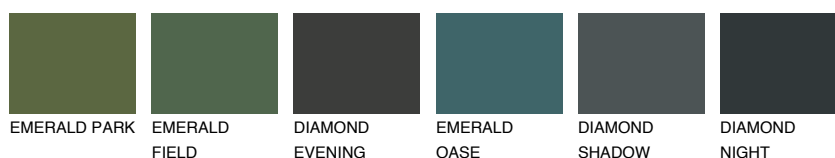

NEBRASKA1 NB171% **TSR** 60%**Doplňkovou barvami****ODSTÍNY CON****Odstíny Intense**

Více informací o omítkách a barvách naleznete na
www.ceresit.cz

*Prezentované odstíny jsou součástí aktuální palety fasádních omítek a barev nabízené značkou Ceresit. Berte prosím na vědomí, že se barvy v originální podobě mohou lišit od barev zobrazených na monitoru. Elektronická a tištěná podoba vzorníku není považována za plně spolehlivou prezentaci. Doporučujeme proto vybrané barvy porovnat se skutečnými vzorkovnicí.