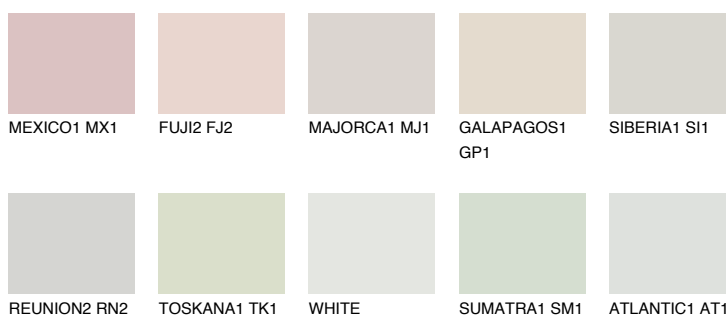

NEBRASKA1 NB1☀ 71% **TSR** 60%**Doplňkovou barvami****ODSTÍNY CON****Odstíny Intense**

Více informací o omítkách a barvách naleznete na
www.ceresit.cz

*Prezentované odstíny jsou součástí aktuální palety fasádních omítek a barev nabízené značkou Ceresit. Berte prosím na vědomí, že se barvy v originální podobě mohou lišit od barev zobrazených na monitoru. Elektronická a tištěná podoba vzorníku není považována za plně spolehlivou prezentaci. Doporučujeme proto vybrané barvy porovnat se skutečnými vzorkovnicí.