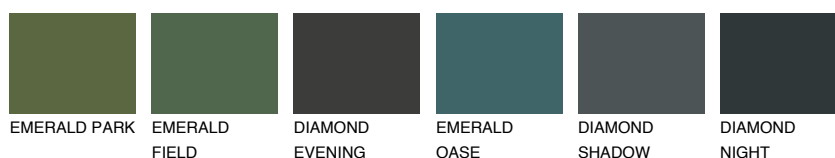

NEBRASKA1 NB1☀ 71% **TSR** 60%**Doplňkovou barvami****ODSTÍNY CON****Odstíny Intense**

Více informací o omítkách a barvách naleznete na
www.ceresit.cz

*Prezentované odstíny jsou součástí aktuální palety fasádních omítek a barev nabízené značkou Ceresit. Berte prosím na vědomí, že se barvy v originální podobě mohou lišit od barev zobrazených na monitoru. Elektronická a tištěná podoba vzorníku není považována za plně spolehlivou prezentaci. Doporučujeme proto vybrané barvy porovnat se skutečnými vzorkovnicí.