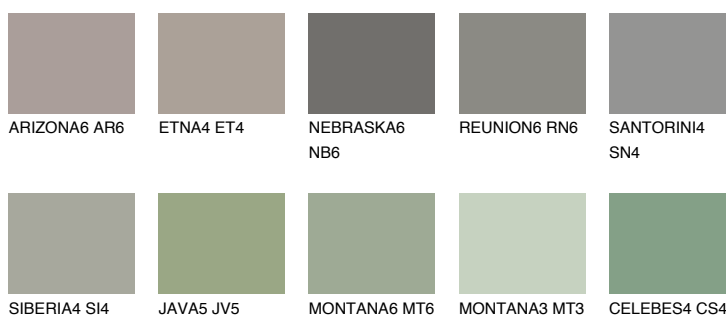

**ETNA6 ET6**☀ 18% **TSR** 17%**Doplňkovou barvami****ODSTÍNY CON****Odstíny Intense**

Více informací o omítkách a barvách naleznete na  
[www.ceresit.cz](http://www.ceresit.cz)

\*Prezentované odstíny jsou součástí aktuální palety fasádních omítek a barev nabízené značkou Ceresit. Berte prosím na vědomí, že se barvy v originální podobě mohou lišit od barev zobrazených na monitoru. Elektronická a tištěná podoba vzorníku není považována za plně spolehlivou prezentaci. Doporučujeme proto vybrané barvy porovnat se skutečnými vzorkovnicí.