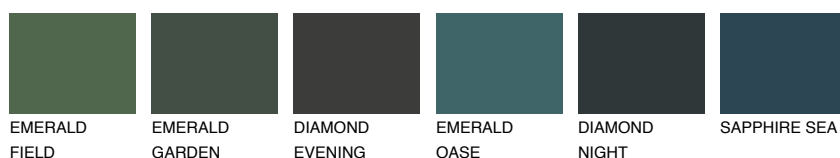

**ETNA6 ET6**☀ 18% **TSR** 17%**Doplňkovou barvami****ODSTÍNY CON****Odstíny Intense**

Více informací o omítkách a barvách naleznete na  
[www.ceresit.cz](http://www.ceresit.cz)

\*Prezentované odstíny jsou součástí aktuální palety fasádních omítek a barev nabízené značkou Ceresit. Berte prosím na vědomí, že se barvy v originální podobě mohou lišit od barev zobrazených na monitoru. Elektronická a tištěná podoba vzorníku není považována za plně spolehlivou prezentaci. Doporučujeme proto vybrané barvy porovnat se skutečnými vzorkovnicí.