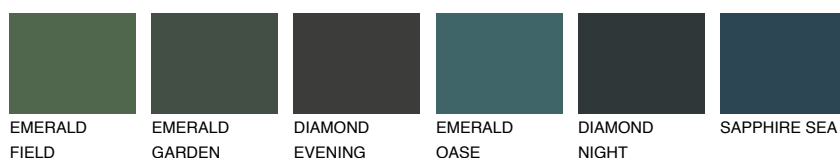

ETNA6 ET6☀ 18% **TSR** 17%**Doplňkovou barvami****ODSTÍNY CON****Odstíny Intense**

Více informací o omítkách a barvách naleznete na
www.ceresit.cz

*Prezentované odstíny jsou součástí aktuální palety fasádních omítek a barev nabízené značkou Ceresit. Berte prosím na vědomí, že se barvy v originální podobě mohou lišit od barev zobrazených na monitoru. Elektronická a tištěná podoba vzorníku není považována za plně spolehlivou prezentaci. Doporučujeme proto vybrané barvy porovnat se skutečnými vzorkovnicí.