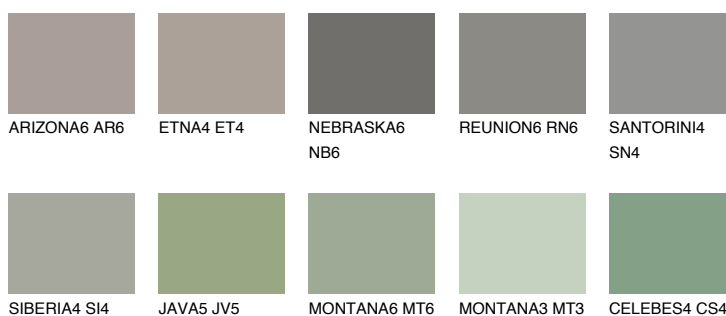

ETNA6 ET6☀ 18% **TSR** 17%**Doplňkovou barvami****ODSTÍNY CON****Odstíny Intense**

Více informací o omítkách a barvách naleznete na
www.ceresit.cz

*Prezentované odstíny jsou součástí aktuální palety fasádních omítek a barev nabízené značkou Ceresit. Berte prosím na vědomí, že se barvy v originální podobě mohou lišit od barev zobrazených na monitoru. Elektronická a tištěná podoba vzorníku není považována za plně spolehlivou prezentaci. Doporučujeme proto vybrané barvy porovnat se skutečnými vzorkovnicí.