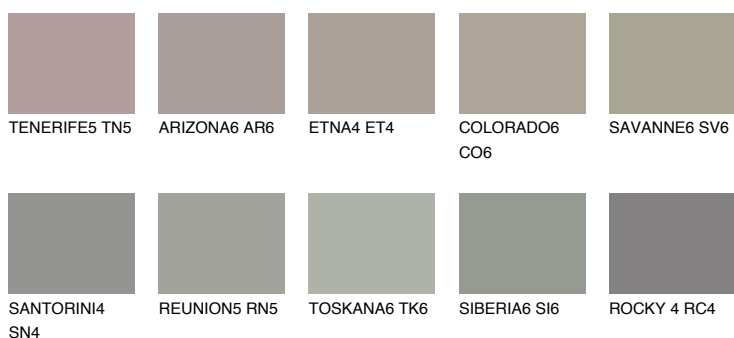

ETNA5 ET5

☀ 32% **TSR 26%**

Doplňkovou barvami

ODSTÍNY CON

Odstíny Intense

Více informací o omítkách a barvách naleznete na www.ceresit.cz

*Prezentované odstíny jsou součástí aktuální palety fasádních omítek a barev nabízené značkou Ceresit. Berte prosím na vědomí, že se barvy v originální podobě mohou lišit od barev zobrazených na monitoru. Elektronická a tištěná podoba vzorníku není považována za plně spolehlivou prezentaci. Doporučujeme proto vybrané barvy porovnat se skutečnými vzorkovnicí.